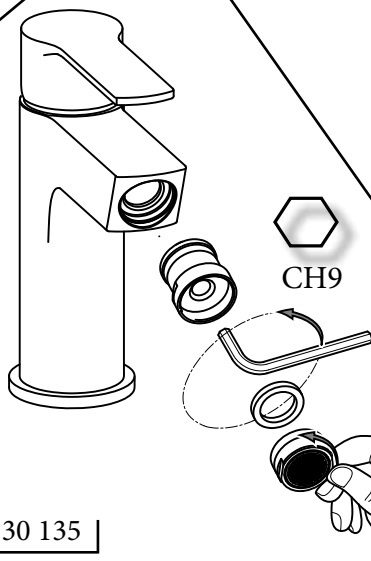

c

Sostituzione Snodo
How to replace Joint

131 130 135