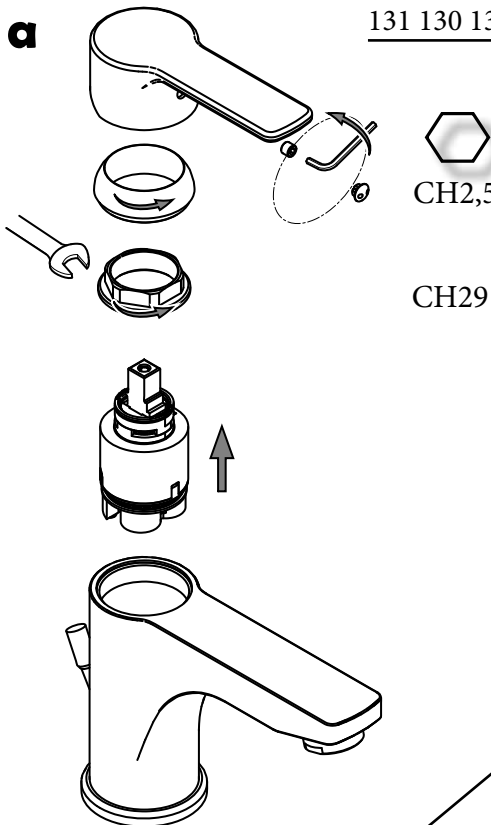

075ES 071ES
071 070 075
071..120
131 130 135

G 3/8"

Ø 33,5 MIN
36 MAX

40 MAX

075EWS
070 075
130 135

e

ZPRO125..
125 mm

F

Funzionamento
Working

075 EWS
071 EWS

M

Manutenzione Service

Sostituzione Cartuccia
How to replace Cartridge

075ES 071ES
071 070 075
081 080 085
131 130 135

075ES 071ES
071 070 075
081 080 085
131 130 135

Sostituzione Aeratore
How to replace Aerator