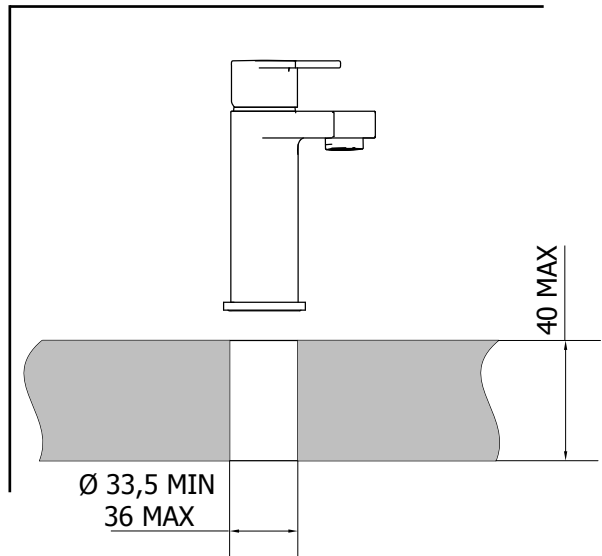

RED 135..

RED 130..

ZPRO125..

1

Montaggio Assembly

$65 \pm 5^{\circ}\text{C}$

$15 \pm 5^{\circ}\text{C}$

MIN - MAX

075ES 071ES
071 070 075
071..120
131 130 135

G 3/8"

Ø 33,5 MIN
36 MAX

40 MAX

075EWS
070 075
130 135

e

ZPRO125..
125 mm

F