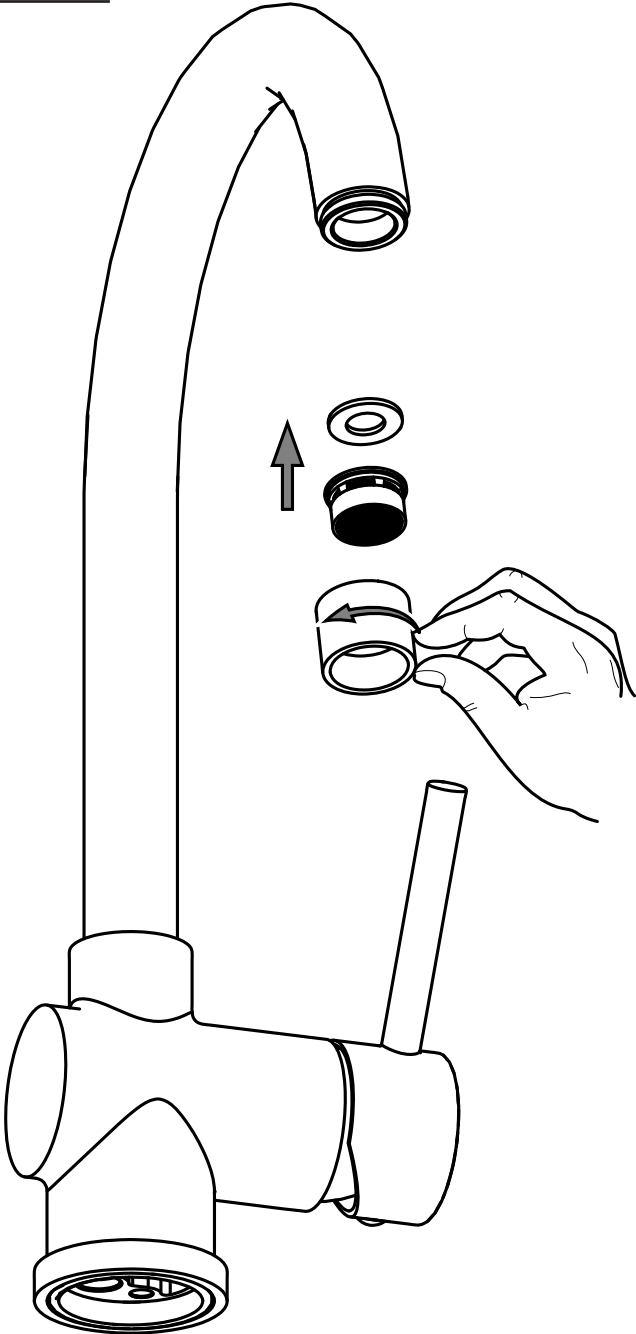

STICK

SK 180..

SK 189..

IST047
Rev.2016.00

1

Montaggio Assembly

$65 \pm 5^{\circ}\text{C}$

$15 \pm 5^{\circ}\text{C}$

Sostituzione Cartuccia How to replace Cartridge

180

189

C

Sostituzione Canna
How to replace Spout

180

189