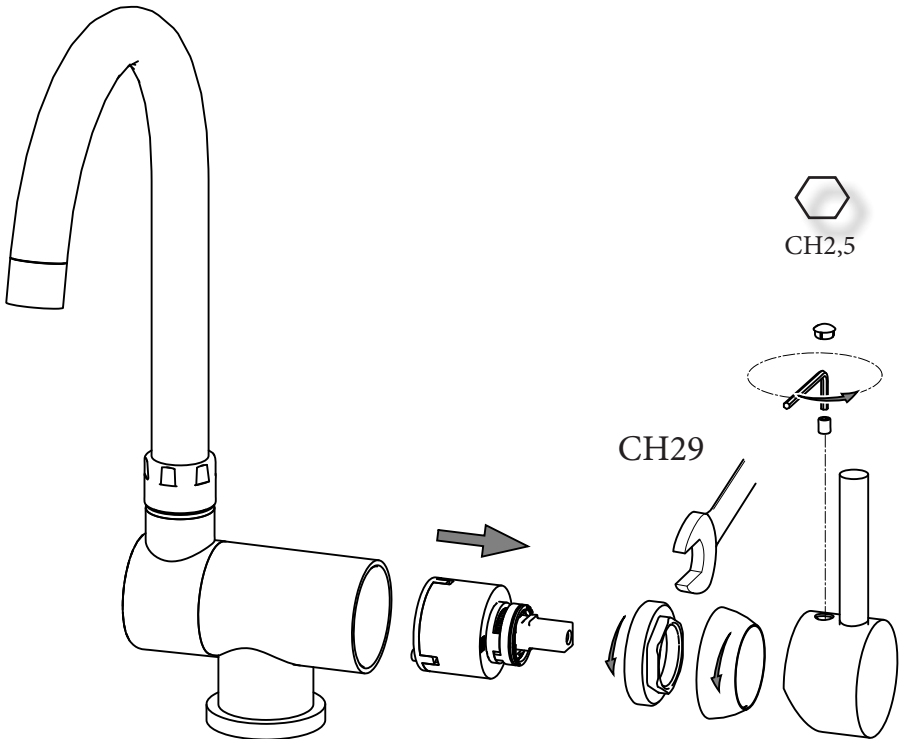

STICK

SK 180..

SK 189..

IST047
Rev.2016.00

1

Montaggio Assembly

$65 \pm 5^{\circ}\text{C}$

$15 \pm 5^{\circ}\text{C}$

Sostituzione Cartuccia How to replace Cartridge

180

189

C

Sostituzione Canna
How to replace Spout

180

189