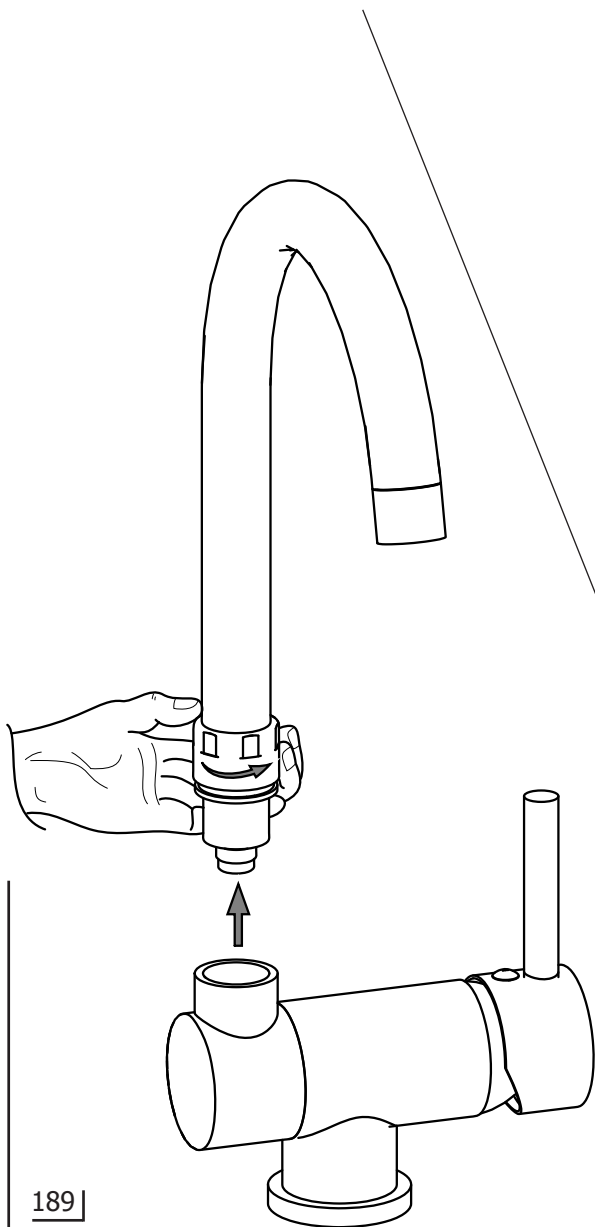

STICK

SK 180..

SK 189..

IST047
Rev.2016.00

1

Montaggio Assembly

$65 \pm 5^{\circ}\text{C}$

$15 \pm 5^{\circ}\text{C}$

Sostituzione Cartuccia How to replace Cartridge

180

189

C

Sostituzione Canna
How to replace Spout

180

189