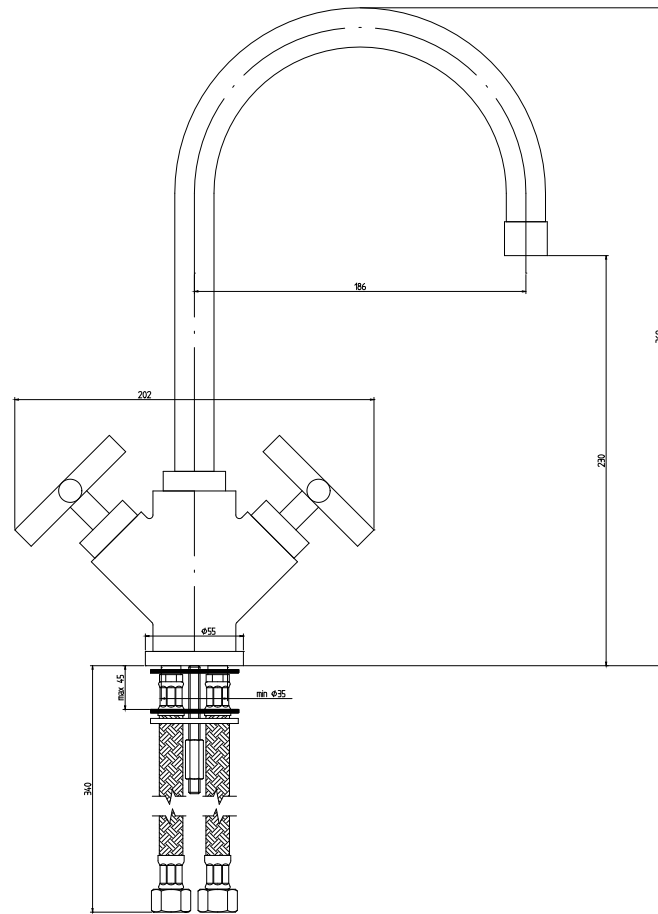

MATERIALE:	PESO:	F
	SCALA: 1:1	FORMATO: A1	E
DESCRIZIONE: MONOFORO LAVELLO CANNA GIREVOLE SERIE: QUATTRO			D
DESCRIZIONE: MONOFORO LAVELLO CANNA GIREVOLE SERIE: QUATTRO			C
DESCRIZIONE: MONOFORO LAVELLO CANNA GIREVOLE SERIE: QUATTRO			B
DESCRIZIONE: MONOFORO LAVELLO CANNA GIREVOLE SERIE: QUATTRO			A
DESCRIZIONE: MONOFORO LAVELLO CANNA GIREVOLE SERIE: QUATTRO DISEGNATO: Altea G.	GRUPPO: TECNICI CONTROLLATO:	QUOTE SENZA INDICAZIONE DI TOLLERANZA ±0.1 SPIGOLI E RAGGI NON QUOTATI R=0.3 DATA: 16/05/2003	CODICE N° QTV180