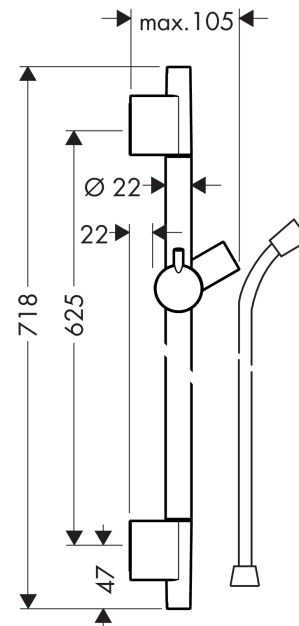

Unica
glijstang S puro 65 cm met doucheslang
Oppervlakken: **mat zwart** Artikelnummer: **28632670**

Beschrijving

- Bestaat verder uit: glijstang, doucheslang, schuifstuk
- profiel stijgbuis: rond
- stangdiameter: 22 mm
- houder traploos verstelbaar

Productfoto

Maattekening

Unica
glijstang S puro 65 cm met doucheslang
Oppervlakken: **mat zwart** Artikelnummer: **28632670**

Inbouwvoorbeeld

Unica
 glijstang S puro 65 cm met doucheslang
 Oppervlakken: mat zwart Artikelnummer: 28632670

Explosietekening

Bouwjaar: >08/19

Unica
glijstang S puro 65 cm met doucheslang
Oppervlakken: **mat zwart** Artikelnummer: **28632670**

Reserveonderdelenlijst

Bouwjaar: >08/19

Regel	Beschrijving	Artikelnummer	Prijs incl. BTW	VE
1	afdekkap	97709670	-	1
2	schuifstuk cpl.	97651670	-	1
3	opvulschijf	97450000	-	1
4	wandsteun	96275000	-	1
5	bevestigingsmateriaal	96179000	-	1
6	doucheslang Isiflex'B 1,60 m	28276670	-	1