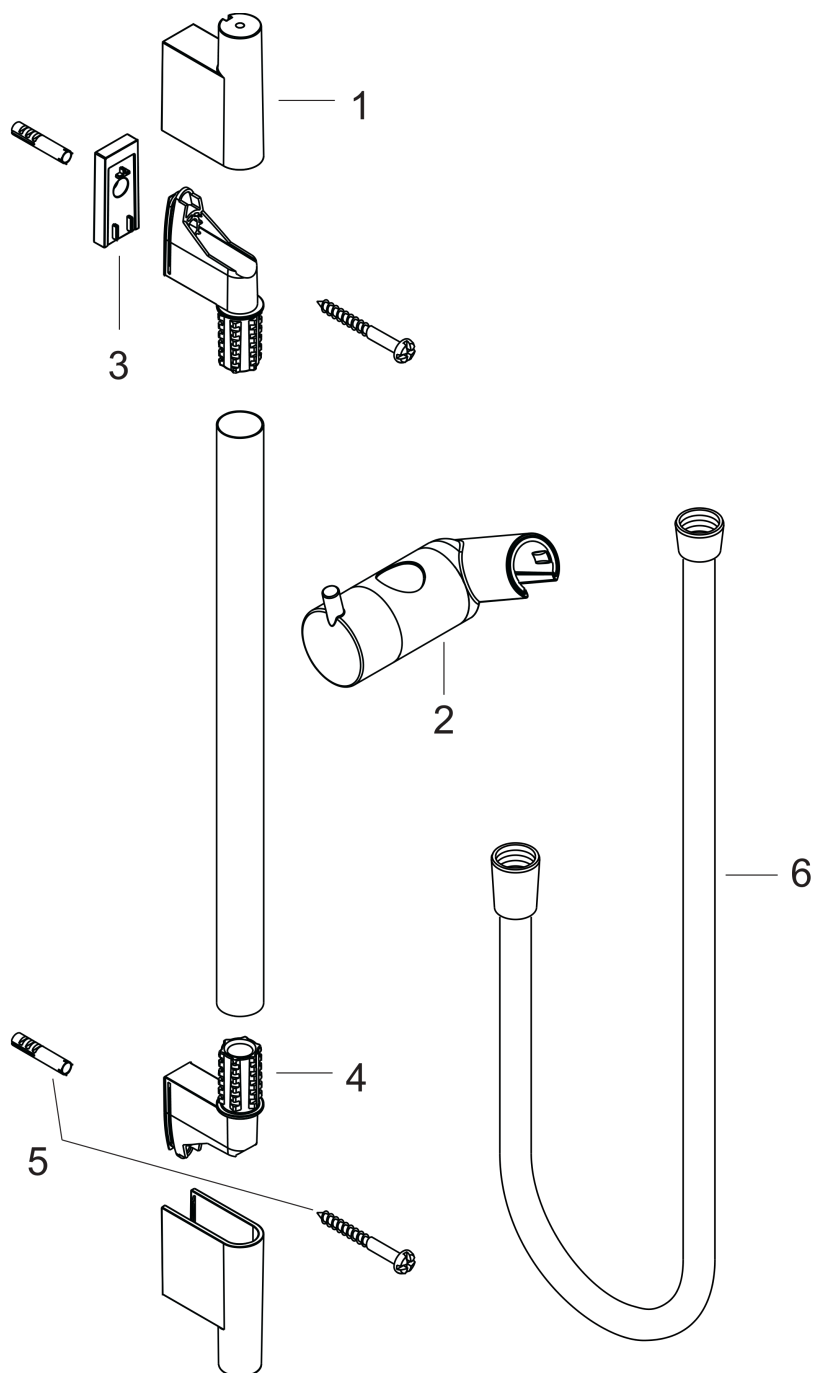

Unica
glijstang S puro 65 cm met doucheslang
Oppervlakken: **mat zwart** Artikelnummer: **28632670**

Beschrijving

- Bestaat verder uit: glijstang, doucheslang, schuifstuk
- profiel stijgbuis: rond
- stangdiameter: 22 mm
- houder traploos verstelbaar

Productfoto

Maattekening

Unica
glijstang S puro 65 cm met doucheslang
Oppervlakken: **mat zwart** Artikelnummer: **28632670**

Inbouwvoorbeeld

Unica
 glijstang S puro 65 cm met doucheslang
 Oppervlakken: mat zwart Artikelnummer: 28632670

Explosietekening

Bouwjaar: >08/19

Unica
glijstang S puro 65 cm met doucheslang
Oppervlakken: **mat zwart** Artikelnummer: **28632670**

Reserveonderdelenlijst

Bouwjaar: >08/19

Regel	Beschrijving	Artikelnummer	Prijs incl. BTW	VE
1	afdekkap	97709670	-	1
2	schuifstuk cpl.	97651670	-	1
3	opvulschijf	97450000	-	1
4	wandsteun	96275000	-	1
5	bevestigingsmateriaal	96179000	-	1
6	doucheslang Isiflex'B 1,60 m	28276670	-	1