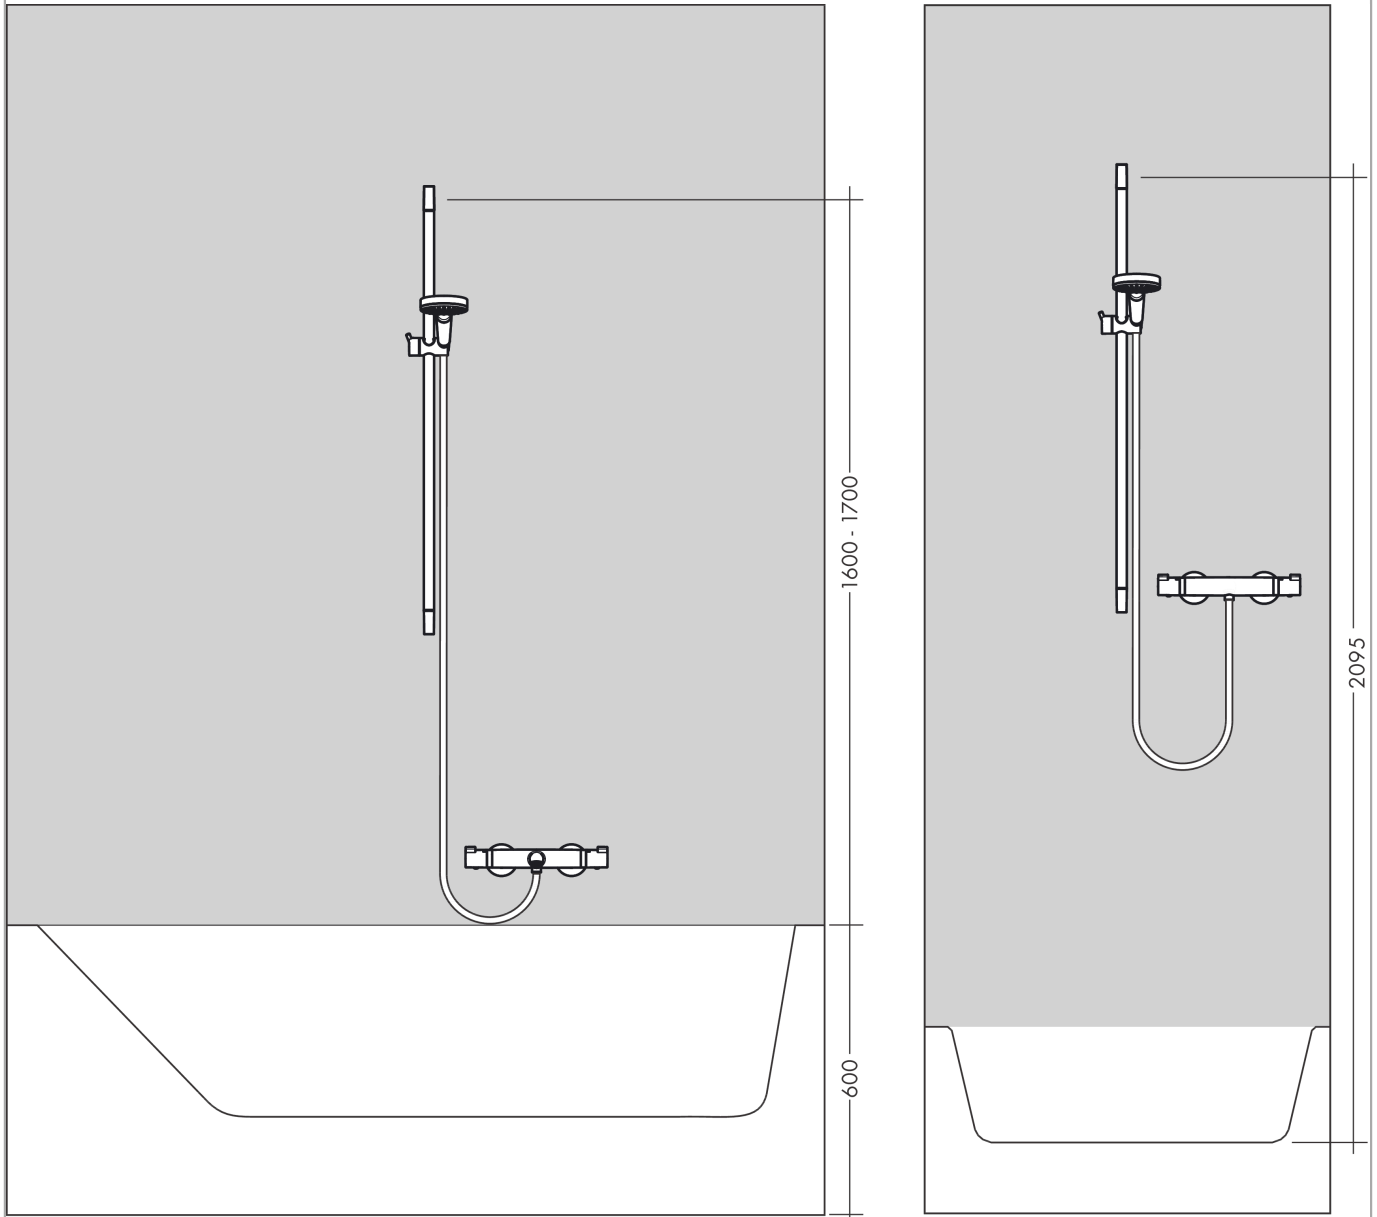

Unica
glijstang S puro 65 cm met doucheslang
Oppervlakken: **mat zwart** Artikelnummer: **28632670**

Beschrijving

- Bestaat verder uit: glijstang, doucheslang, schuifstuk
- profiel stijgbuis: rond
- stangdiameter: 22 mm
- houder traploos verstelbaar

Productfoto

Maattekening

Unica
glijstang S puro 65 cm met doucheslang
Oppervlakken: **mat zwart** Artikelnummer: **28632670**

Inbouwvoorbeeld

Unica
 glijstang S puro 65 cm met doucheslang
 Oppervlakken: mat zwart Artikelnummer: 28632670

Explosietekening

Bouwjaar: >08/19

Unica
glijstang S puro 65 cm met doucheslang
Oppervlakken: **mat zwart** Artikelnummer: **28632670**

Reserveonderdelenlijst

Bouwjaar: >08/19

Regel	Beschrijving	Artikelnummer	Prijs incl. BTW	VE
1	afdekkap	97709670	-	1
2	schuifstuk cpl.	97651670	-	1
3	opvulschijf	97450000	-	1
4	wandsteun	96275000	-	1
5	bevestigingsmateriaal	96179000	-	1
6	doucheslang Isiflex'B 1,60 m	28276670	-	1