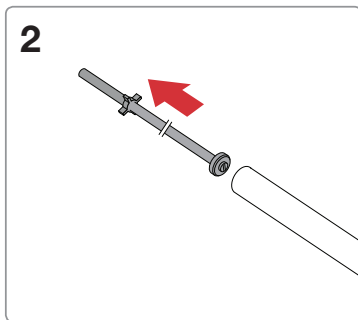

VSH Aqua-Secure vorstvrije gevelkraan

Installatiehandleiding

Pakketinhoud

VSH Aqua-Secure service onderdelen (los verkrijgbaar)

Gereedschappen

Maatvoering

VSH Aqua-Secure vorstvrije gevelkraan

VSH Aqua-Secure vorstvrije gevelkraan