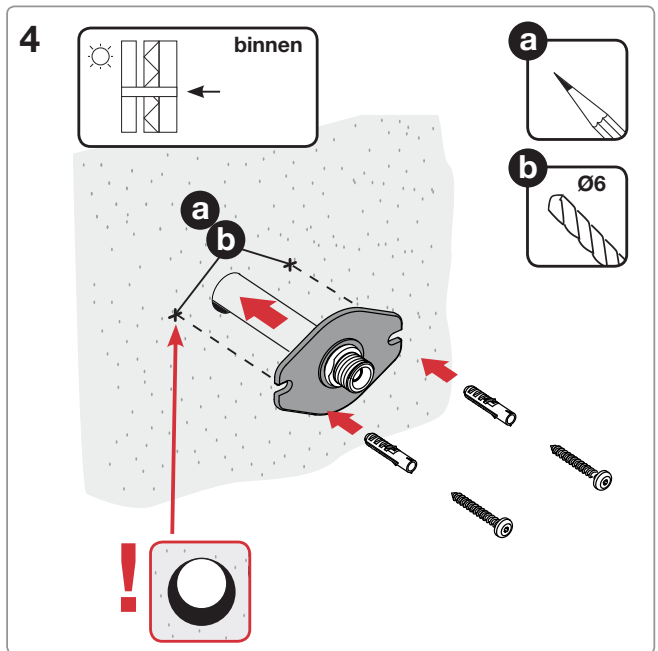

VSH Aqua-Secure vorstvrije gevelkraan

Installatiehandleiding

Pakketinhoud

VSH Aqua-Secure service onderdelen (los verkrijgbaar)

Gereedschappen

Maatvoering

VSH Aqua-Secure vorstvrije gevelkraan

VSH Aqua-Secure vorstvrije gevelkraan