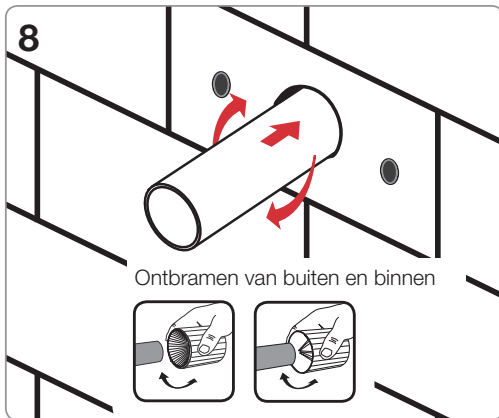

VSH Aqua-Secure vorstvrije gevelkraan

Installatiehandleiding

Pakketinhoud

VSH Aqua-Secure service onderdelen (los verkrijgbaar)

Gereedschappen

Maatvoering

VSH Aqua-Secure vorstvrije gevelkraan

VSH Aqua-Secure vorstvrije gevelkraan