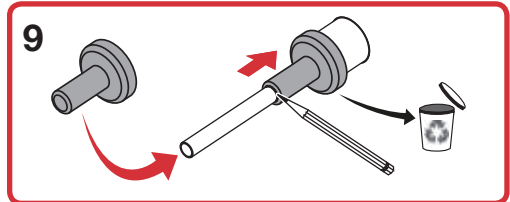

VSH Aqua-Secure vorstvrije gevelkraan

Installatiehandleiding

Pakketinhoud

VSH Aqua-Secure service onderdelen (los verkrijgbaar)

Gereedschappen

Maatvoering

VSH Aqua-Secure vorstvrije gevelkraan

VSH Aqua-Secure vorstvrije gevelkraan