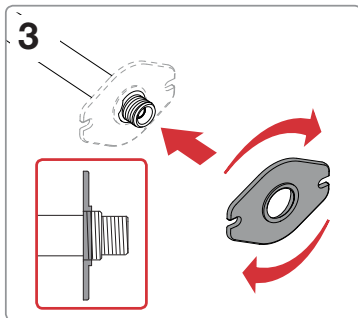

VSH Aqua-Secure vorstvrije gevelkraan

Installatiehandleiding

Pakketinhoud

VSH Aqua-Secure service onderdelen (los verkrijgbaar)

Gereedschappen

Maatvoering

VSH Aqua-Secure vorstvrije gevelkraan

VSH Aqua-Secure vorstvrije gevelkraan