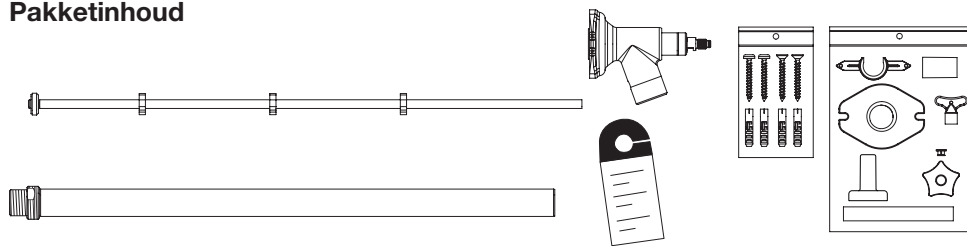

VSH Aqua-Secure vorstvrije gevelkraan

Installatiehandleiding

Pakketinhoud

VSH Aqua-Secure service onderdelen (los verkrijgbaar)

Gereedschappen

Maatvoering

VSH Aqua-Secure vorstvrije gevelkraan

VSH Aqua-Secure vorstvrije gevelkraan

VSH Aqua-Secure vorstvrije gevelkraan