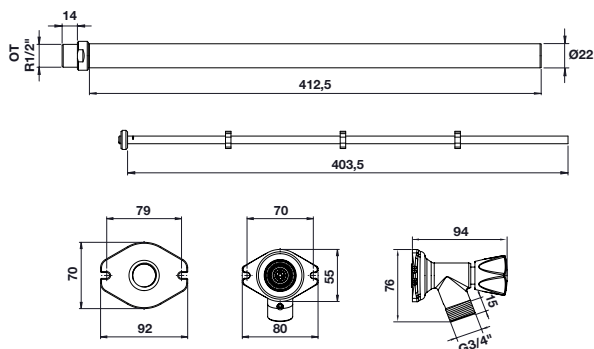

VSH Aqua-Secure vorstvrije gevelkraan

Installatiehandleiding

Pakketinhoud

VSH Aqua-Secure service onderdelen (los verkrijgbaar)

Gereedschappen

Maatvoering

VSH Aqua-Secure vorstvrije gevelkraan

VSH Aqua-Secure vorstvrije gevelkraan