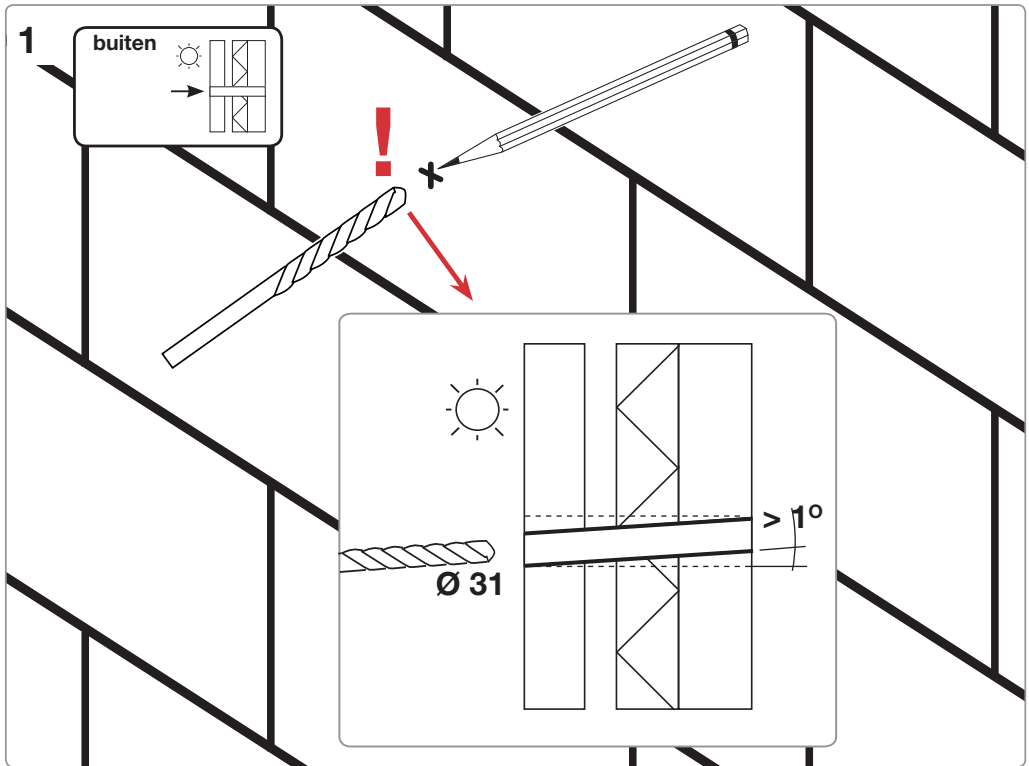

VSH Aqua-Secure vorstvrije gevelkraan

Installatiehandleiding

Pakketinhoud

VSH Aqua-Secure service onderdelen (los verkrijgbaar)

Gereedschappen

Maatvoering

VSH Aqua-Secure vorstvrije gevelkraan

VSH Aqua-Secure vorstvrije gevelkraan