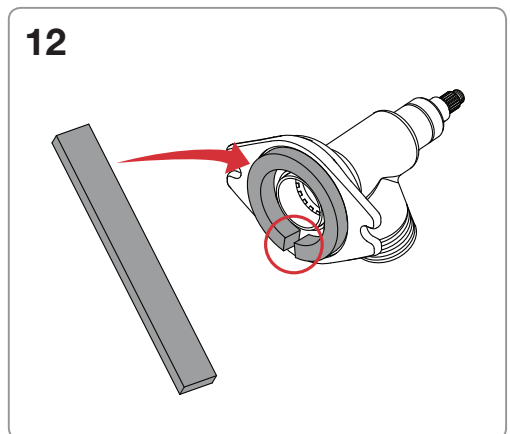

VSH Aqua-Secure vorstvrije gevelkraan

Installatiehandleiding

Pakketinhoud

VSH Aqua-Secure service onderdelen (los verkrijgbaar)

Gereedschappen

Maatvoering

VSH Aqua-Secure vorstvrije gevelkraan

VSH Aqua-Secure vorstvrije gevelkraan