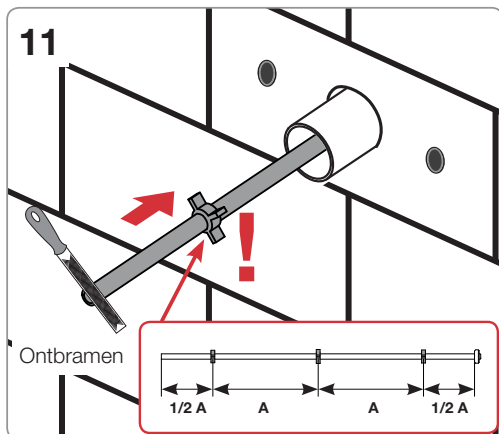

VSH Aqua-Secure vorstvrije gevelkraan

Installatiehandleiding

Pakketinhoud

VSH Aqua-Secure service onderdelen (los verkrijgbaar)

Gereedschappen

Maatvoering

VSH Aqua-Secure vorstvrije gevelkraan

VSH Aqua-Secure vorstvrije gevelkraan