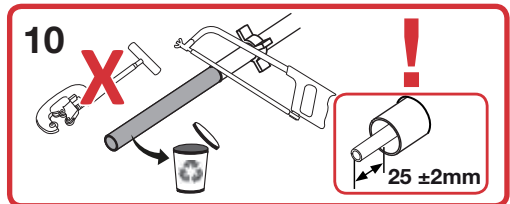

VSH Aqua-Secure vorstvrije gevelkraan

Installatiehandleiding

Pakketinhoud

VSH Aqua-Secure service onderdelen (los verkrijgbaar)

Gereedschappen

Maatvoering

VSH Aqua-Secure vorstvrije gevelkraan

VSH Aqua-Secure vorstvrije gevelkraan