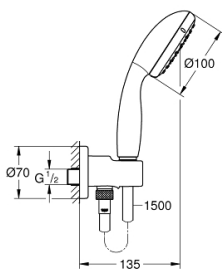

26 406 001 NEW TEMPESTA DOUCHESET 2 STRALEN

PRODUCTOMSCHRIJVING

- met geïntegreerde wandaansluitbocht 1/2"
- **bestaat uit:**
 - handdouche Tempesta 100 II (27 597)
 - wandaansluitbocht met wanddouchehouder (28 679)
 - buitendraad
 - beveiligd tegen terugstroming
 - Relaxaflex-slang 1500 mm (28 151)
- **GROHE EcoJoy** doorstroombegrenzer: 5,7 l/min.
- **GROHE DreamSpray** voor een optimaal straalbeeld
- **SpeedClean** anti-kalk systeem
- **Inner WaterGuide** voor een langere levensduur
- **ShockProof** siliconen ring voorkomt beschadiging bij vallen

26 406 001 NEW TEMPESTA DOUCHESET 2 STRALEN

26 406 001 **NEW TEMPESTA DOUCHESET 2 STRALEN**

ONDERDELEN

1: zeef (Bestel-nr 0700200M)