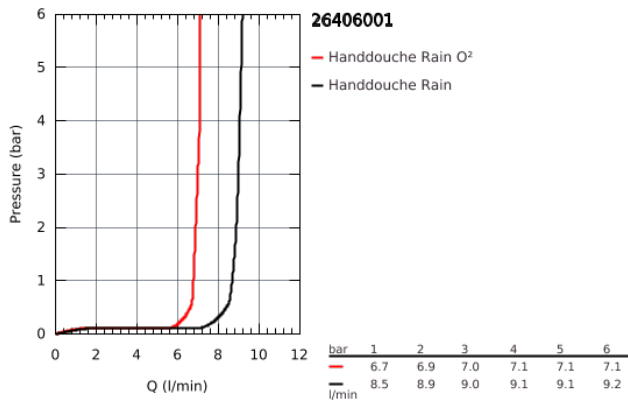

26 406 001 NEW TEMPESTA DOUCHESET 2 STRALEN

PRODUCTOMSCHRIJVING

- met geïntegreerde wandaansluitbocht 1/2"
- **bestaat uit:**
 - handdouche Tempesta 100 II (27 597)
 - wandaansluitbocht met wanddouchehouder (28 679)
 - buitendraad
 - beveiligd tegen terugstroming
 - Relaxaflex-slang 1500 mm (28 151)
- **GROHE EcoJoy** doorstroombegrenzer: 5,7 l/min.
- **GROHE DreamSpray** voor een optimaal straalbeeld
- **SpeedClean** anti-kalk systeem
- **Inner WaterGuide** voor een langere levensduur
- **ShockProof** siliconen ring voorkomt beschadiging bij vallen

26 406 001 NEW TEMPESTA DOUCHESET 2 STRALEN

26 406 001 **NEW TEMPESTA DOUCHESET 2 STRALEN**

ONDERDELEN

1: zeef (Bestel-nr 0700200M)