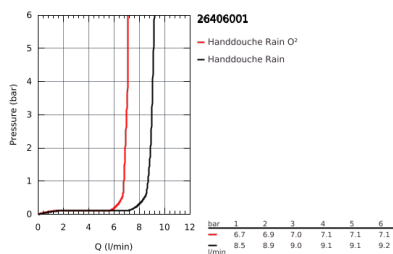

26 406 001 NEW TEMPESTA DOUCHESET 2 STRALEN

PRODUCTOMSCHRIJVING

- met geïntegreerde wandaansluitbocht 1/2"
- **bestaat uit:**
 - handdouche Tempesta 100 II (27 597)
 - wandaansluitbocht met wanddouchehouder (28 679)
 - buitendraad
 - beveiligd tegen terugstroming
 - Relaxaflex-slang 1500 mm (28 151)
- **GROHE EcoJoy** doorstroombegrenzer: 5,7 l/min.
- **GROHE DreamSpray** voor een optimaal straalbeeld
- **SpeedClean** anti-kalk systeem
- **Inner WaterGuide** voor een langere levensduur
- **ShockProof** siliconen ring voorkomt beschadiging bij vallen