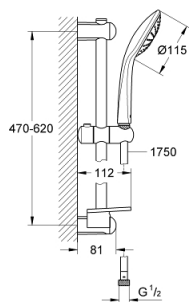

27 266 001 EUPHORIA DOUCHESET 1 STRAALSOORT

PRODUCTOMSCHRIJVING

• bestaat uit:

- Handdouche Mono (27 265 000)
- glijstang, 600 mm (27 499)
- doucheslang Silverflex 1750 mm (28 388 000)
- **GROHE EasyReach** zeepschaal (27 596)
- **GROHE DreamSpray** voor een optimaal straalbeeld
- **GROHE FastFixation**: verstelbare afstand van de bovenste glijstangbevestiging voor montage in staande boorgaten
- **Inner WaterGuide** voor een langere levensduur
- **TwistFree** voorkomt het meedraaien van de slang
- **minimale dynamische druk 1,0 bar**

27 266 001 EUPHORIA DOUCHESET 1 STRAALSOORT

ONDERDELEN

- 1: Glijstanghouder (Bestel-nr 48098000)
- 2: Glijstuk (Bestel-nr 48099000)
- 3: glijstanghouder (Bestel-nr 48100000)
- 4: zeef (Bestel-nr 0700200M)