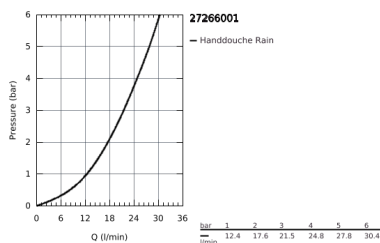

27 266 001 EUPHORIA DOUCHESET 1 STRAALSOORT

PRODUCTOMSCHRIJVING

• bestaat uit:

- Handdouche Mono (27 265 000)
- glijstang, 600 mm (27 499)
- doucheslang Silverflex 1750 mm (28 388 000)
- **GROHE EasyReach** zeepschaal (27 596)
- **GROHE DreamSpray** voor een optimaal straalbeeld
- **GROHE FastFixation**: verstelbare afstand van de bovenste glijstangbevestiging voor montage in staande boorgaten
- **Inner WaterGuide** voor een langere levensduur
- **TwistFree** voorkomt het meedraaien van de slang
- **minimale dynamische druk 1,0 bar**