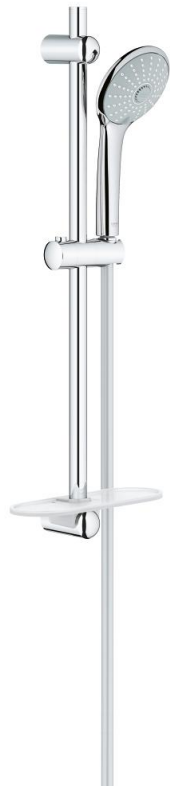

27 231 001 EUPHORIA DOUCHESET 3 STRAALSOORTEN

PRODUCTOMSCHRIJVING

• bestaat uit:

- handdouche Massage
- glijstang, 600 mm (27 499)
- doucheslang Silverflex 1750 mm (28 388 000)
- **GROHE EasyReach** zeepschaal (27 596)
- **GROHE DreamSpray** voor een optimaal straalbeeld
- **GROHE FastFixation**: verstelbare afstand van de bovenste glijstangbevestiging voor montage in staande boorgaten
- **Inner WaterGuide** voor een langere levensduur
- **TwistFree** voorkomt het meedraaien van de slang

27 231 001 EUPHORIA DOUCHESET 3 STRAALSOORTEN

ONDERDELEN

- 1: Glijstanghouder (Bestel-nr 48098000)
- 2: Glijstuk (Bestel-nr 48099000)
- 3: glijstanghouder (Bestel-nr 48100000)
- 4: zeef (Bestel-nr 0700200M)