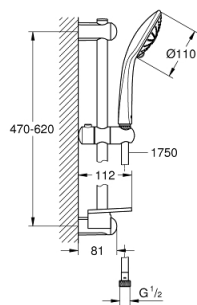

27 231 001 EUPHORIA DOUCHESET 3 STRAALSOORTEN

PRODUCTOMSCHRIJVING

• bestaat uit:

- handdouche Massage
- glijstang, 600 mm (27 499)
- doucheslang Silverflex 1750 mm (28 388 000)
- **GROHE EasyReach** zeepschaal (27 596)
- **GROHE DreamSpray** voor een optimaal straalbeeld
- **GROHE FastFixation**: verstelbare afstand van de bovenste glijstangbevestiging voor montage in staande boorgaten
- **Inner WaterGuide** voor een langere levensduur
- **TwistFree** voorkomt het meedraaien van de slang

27 231 001 EUPHORIA DOUCHESET 3 STRAALSOORTEN

ONDERDELEN

- 1: Glijstanghouder (Bestel-nr 48098000)
- 2: Glijstuk (Bestel-nr 48099000)
- 3: glijstanghouder (Bestel-nr 48100000)
- 4: zeef (Bestel-nr 0700200M)