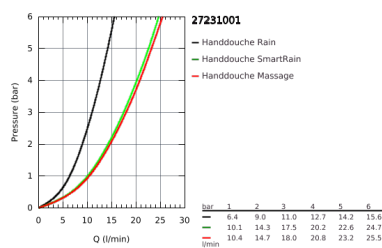

27 231 001 EUPHORIA DOUCHESET 3 STRAALSOORTEN

PRODUCTOMSCHRIJVING

• bestaat uit:

- handdouche Massage
- glijstang, 600 mm (27 499)
- doucheslang Silverflex 1750 mm (28 388 000)
- **GROHE EasyReach** zeepschaal (27 596)
- **GROHE DreamSpray** voor een optimaal straalbeeld
- **GROHE FastFixation**: verstelbare afstand van de bovenste glijstangbevestiging voor montage in staande boorgaten
- **Inner WaterGuide** voor een langere levensduur
- **TwistFree** voorkomt het meedraaien van de slang