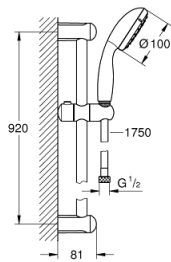

27 646 10E NEW TEMPESTA DOUCHESET 2 STRAALSOORTEN

PRODUCTOMSCHRIJVING

- **bestaat uit:**
- handdouche Tempesta 100 II (27 597)
- glijstang 900 mm
- Relaxaflex-slang 1750 mm (28 154)
- **GROHE EcoJoy** doorstroombegrenzer: 5,7 l/min.
- **GROHE DreamSpray** voor een optimaal straalbeeld
- **Inner WaterGuide** voor een langere levensduur

27 646 10E NEW TEMPESTA DOUCHESET 2 STRAALSOORTEN

ONDERDELEN

- 1: Glijstanghouder (Bestel-nr 48098000)
- 2: Glijstuk (Bestel-nr 48099000)
- 3: zeef (Bestel-nr 0700200M)
- 4: Vulring tbv New Tempesta glijstang (Bestel-nr 48051000)*