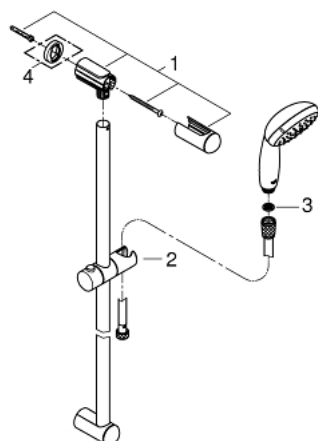

27 646 10E NEW TEMPESTA DOUCHESET 2 STRAALSOORTEN

PRODUCTOMSCHRIJVING

- **bestaat uit:**
- handdouche Tempesta 100 II (27 597)
- glijstang 900 mm
- Relaxaflex-slang 1750 mm (28 154)
- **GROHE EcoJoy** doorstroombegrenzer: 5,7 l/min.
- **GROHE DreamSpray** voor een optimaal straalbeeld
- **Inner WaterGuide** voor een langere levensduur

27 646 10E NEW TEMPESTA DOUCHESET 2 STRAALSOORTEN

ONDERDELEN

- 1: Glijstanghouder (Bestel-nr 48098000)
- 2: Glijstuk (Bestel-nr 48099000)
- 3: zeef (Bestel-nr 0700200M)
- 4: Vulring tbv New Tempesta glijstang (Bestel-nr 48051000)*