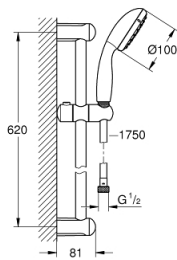

27 598 10E NEW TEMPESTA DOUCHESET 2 STRAALSOORTEN

PRODUCTOMSCHRIJVING

- **bestaat uit:**
- handdouche Tempesta 100 II 5,7 l/min (27 597)
- glijstang 600 mm (27 523)
- Relaxaflex-slang 1750 mm (28 154)
- **GROHE EcoJoy** doorstroombegrenzer: 5,7 l/min.
- **GROHE DreamSpray** voor een optimaal straalbeeld
- **Inner WaterGuide** voor een langere levensduur

27 598 10E NEW TEMPESTA DOUCHESET 2 STRAALSOORTEN

27 598 10E NEW TEMPESTA DOUCHESET 2 STRAALSOORTEN

ONDERDELEN

- 1: Glijstanghouder (Bestel-nr 48098000)
- 2: Glijstuk (Bestel-nr 48099000)
- 3: zeef (Bestel-nr 0700200M)
- 4: Vulring tbv New Tempesta glijstang (Bestel-nr 48051000)*