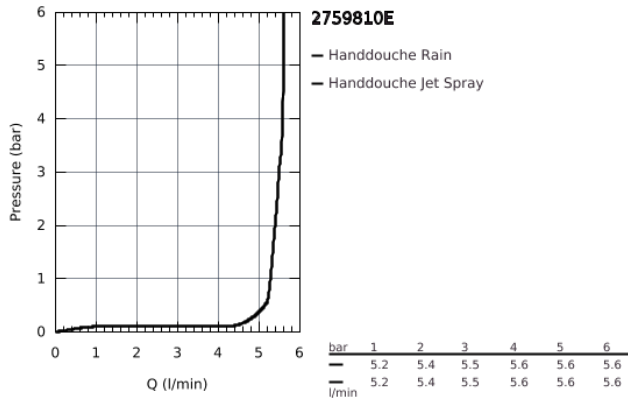

27 598 10E NEW TEMPESTA DOUCHESET 2 STRAALSOORTEN

PRODUCTOMSCHRIJVING

- **bestaat uit:**
- handdouche Tempesta 100 II 5,7 l/min (27 597)
- glijstang 600 mm (27 523)
- Relaxaflex-slang 1750 mm (28 154)
- **GROHE EcoJoy** doorstroombegrenzer: 5,7 l/min.
- **GROHE DreamSpray** voor een optimaal straalbeeld
- **Inner WaterGuide** voor een langere levensduur

27 598 10E NEW TEMPESTA DOUCHESET 2 STRAALSOORTEN

27 598 10E NEW TEMPESTA DOUCHESET 2 STRAALSOORTEN

ONDERDELEN

- 1: Glijstanghouder (Bestel-nr 48098000)
- 2: Glijstuk (Bestel-nr 48099000)
- 3: zeef (Bestel-nr 0700200M)
- 4: Vulring tbv New Tempesta glijstang (Bestel-nr 48051000)*