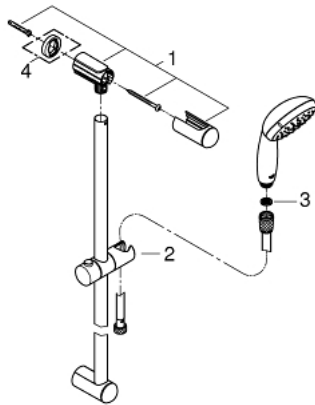

27 598 10E NEW TEMPESTA DOUCHESET 2 STRAALSOORTEN

PRODUCTOMSCHRIJVING

- **bestaat uit:**
- handdouche Tempesta 100 II 5,7 l/min (27 597)
- glijstang 600 mm (27 523)
- Relaxaflex-slang 1750 mm (28 154)
- **GROHE EcoJoy** doorstroombegrenzer: 5,7 l/min.
- **GROHE DreamSpray** voor een optimaal straalbeeld
- **Inner WaterGuide** voor een langere levensduur

27 598 10E NEW TEMPESTA DOUCHESET 2 STRAALSOORTEN

27 598 10E NEW TEMPESTA DOUCHESET 2 STRAALSOORTEN

ONDERDELEN

- 1: Glijstanghouder (Bestel-nr 48098000)
- 2: Glijstuk (Bestel-nr 48099000)
- 3: zeef (Bestel-nr 0700200M)
- 4: Vulring tbv New Tempesta glijstang (Bestel-nr 48051000)*