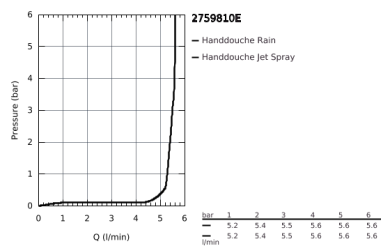

27 598 10E NEW TEMPESTA DOUCHESET 2 STRAALSOORTEN

PRODUCTOMSCHRIJVING

- **bestaat uit:**
- handdouche Tempesta 100 II 5,7 l/min (27 597)
- glijstang 600 mm (27 523)
- Relaxaflex-slang 1750 mm (28 154)
- **GROHE EcoJoy** doorstroombegrenzer: 5,7 l/min.
- **GROHE DreamSpray** voor een optimaal straalbeeld
- **Inner WaterGuide** voor een langere levensduur