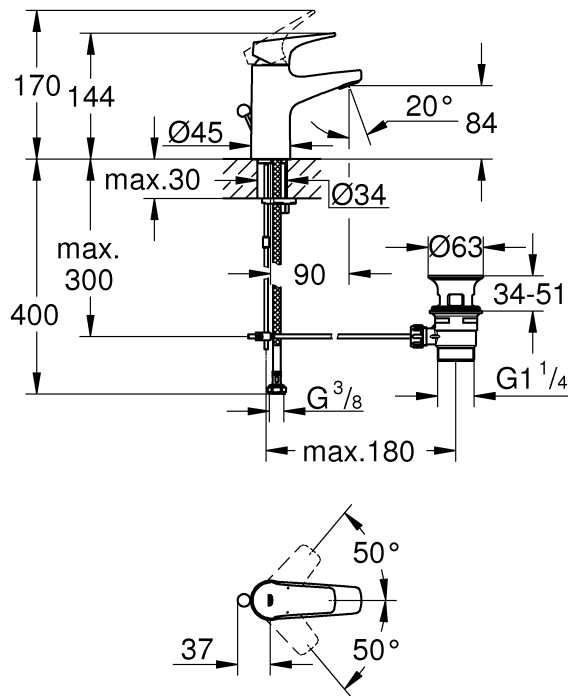

23 751

23 752

23 753

23 754

DIN  
1988  
DIN  
EN  
806

1

2

3

4

5

6

7

8

9

*19 017	13mm		07 052   180mm
			*07 341   350mm

Pure Freude an Wasser