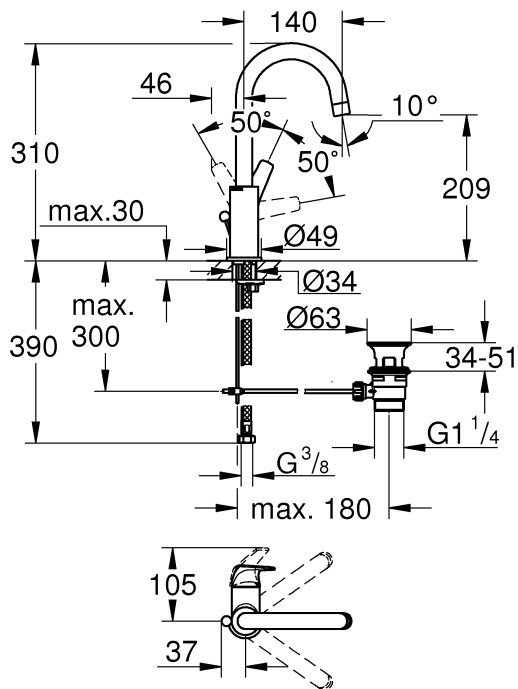

23 751

23 752

23 753

23 754

DIN  
1988  
DIN  
EN  
806

1

2

3

4

5

6

7

8

9

*19 017	13mm		07 052   180mm
			*07 341   350mm

Pure Freude an Wasser