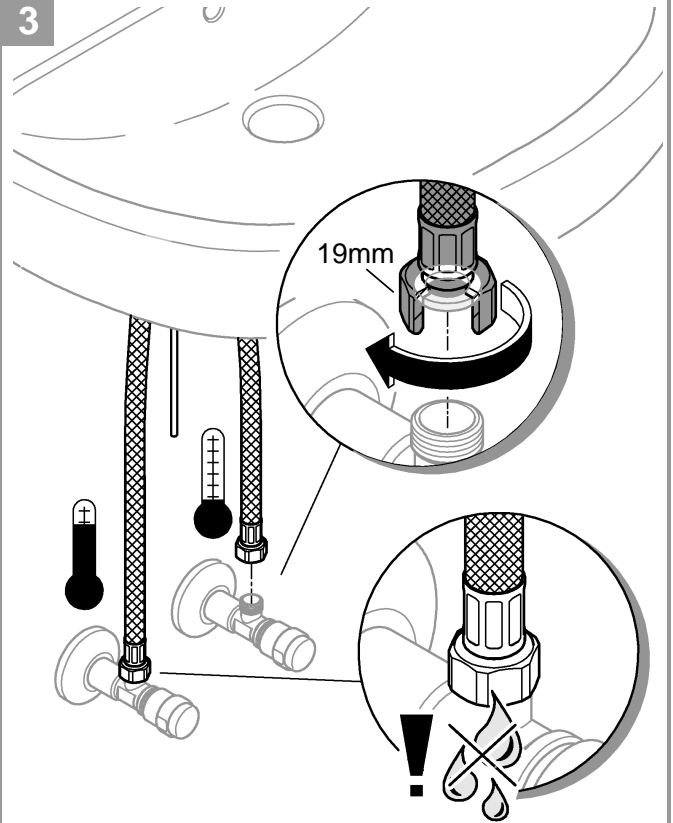

4

5

6

7

8

9

*19 017	13mm		07 052   180mm
			*07 341   350mm

Pure Freude an Wasser