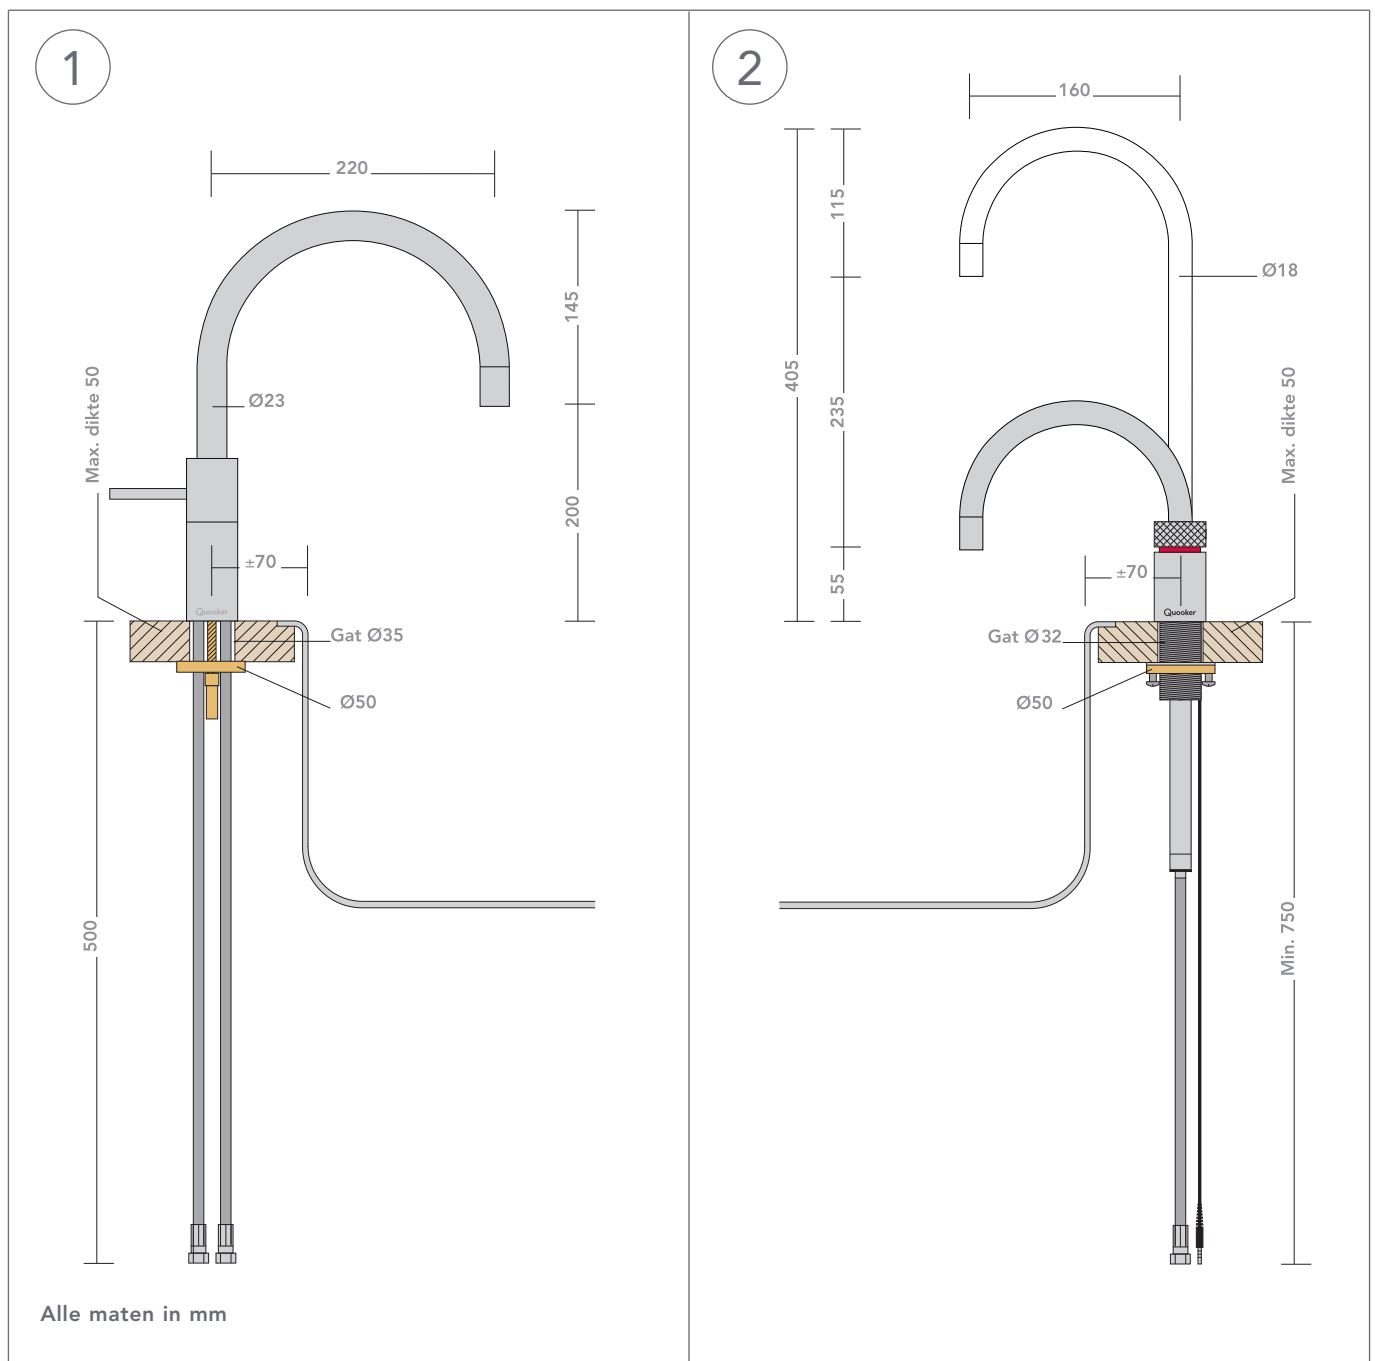

Afmetingen Nordic kranen

- 1 Nordic Round mengkraan
- 2 Nordic Round single tap

- 3 Nordic Square mengkraan
- 4 Nordic Square single tap