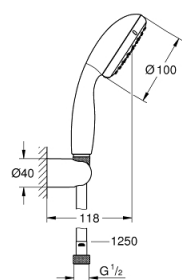

### PRODUCTOMSCHRIJVING

- **bestaat uit:**
- handdouche Tempesta 100 II (27 597)
- wanddouchehouder (28 605)
- niet verstelbaar
- Relaxflex-slang 1250 mm (28 150)
- **GROHE EcoJoy** doorstroombegrenzer: 5,7 l/min.
- **GROHE DreamSpray** voor een optimaal straalbeeld
- **Inner WaterGuide** voor een langere levensduur