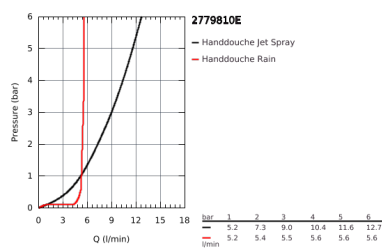

### PRODUCTOMSCHRIJVING

- **bestaat uit:**
- handdouche Tempesta 100 II (27 597)
- wanddouchehouder (28 605)
- niet verstelbaar
- Relaxflex-slang 1250 mm (28 150)
- **GROHE EcoJoy** doorstroombegrenzer: 5,7 l/min.
- **GROHE DreamSpray** voor een optimaal straalbeeld
- **Inner WaterGuide** voor een langere levensduur