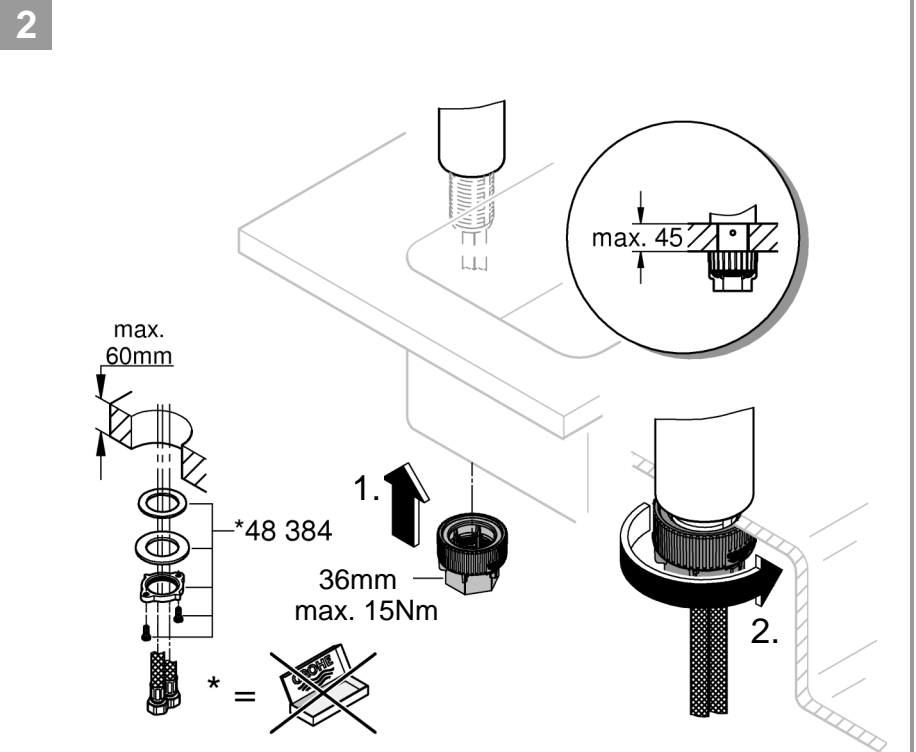

DIN 1988

DIN EN 806

Pure Freude  
an Wasser

**GROHE**  

**D**

+49 571 39 89 333  
service.de@grohe.com

**A**

+43 1 6 80 60  
info-at@grohe.com