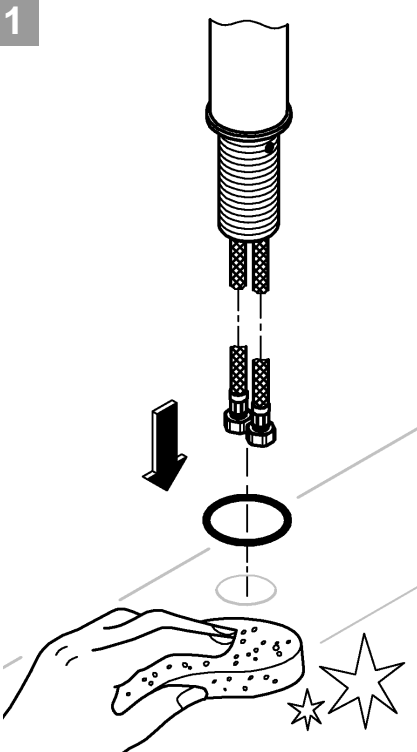

DIN 1988

DIN EN 806

Pure Freude  
an Wasser

**GROHE**  

**D**

+49 571 39 89 333  
service.de@grohe.com

**A**

+43 1 6 80 60  
info-at@grohe.com