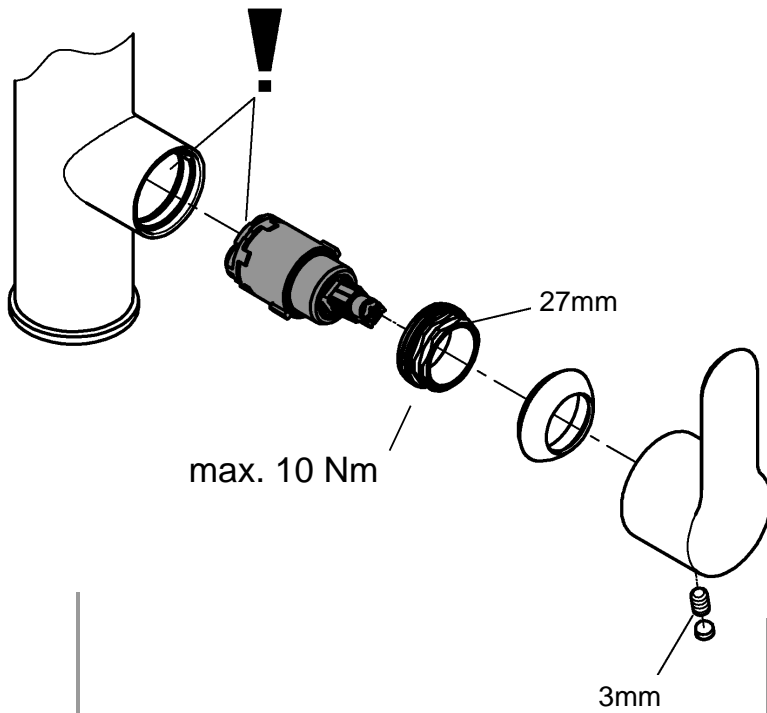

DIN 1988

DIN EN 806

Pure Freude  
an Wasser

**GROHE**  

**D**

+49 571 39 89 333  
service.de@grohe.com

**A**

+43 1 6 80 60  
info-at@grohe.com