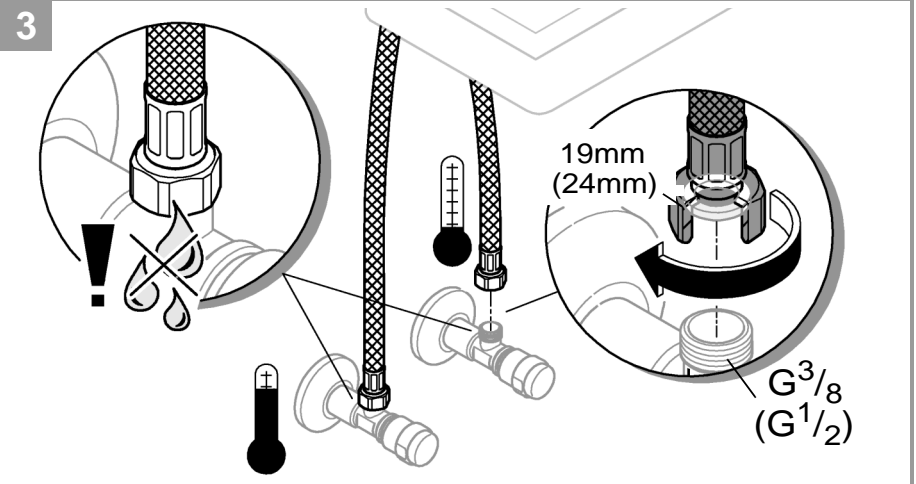

DIN 1988

DIN EN 806

Pure Freude  
an Wasser

**GROHE**  

**D**

+49 571 39 89 333  
service.de@grohe.com

**A**

+43 1 6 80 60  
info-at@grohe.com