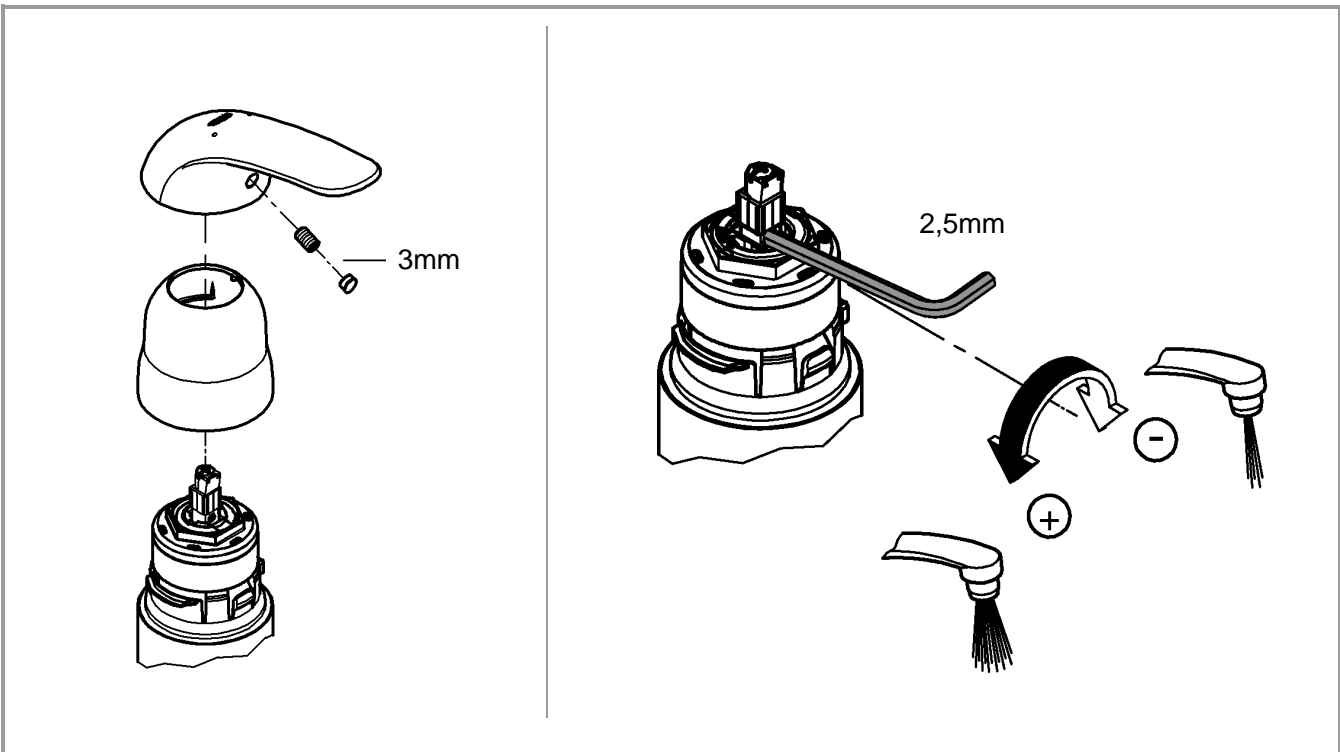

DIN 1988
DIN EN 806

13mm
*19 017

1

2

3

Pure Freude an Wasser

GROHE
WAVES

D