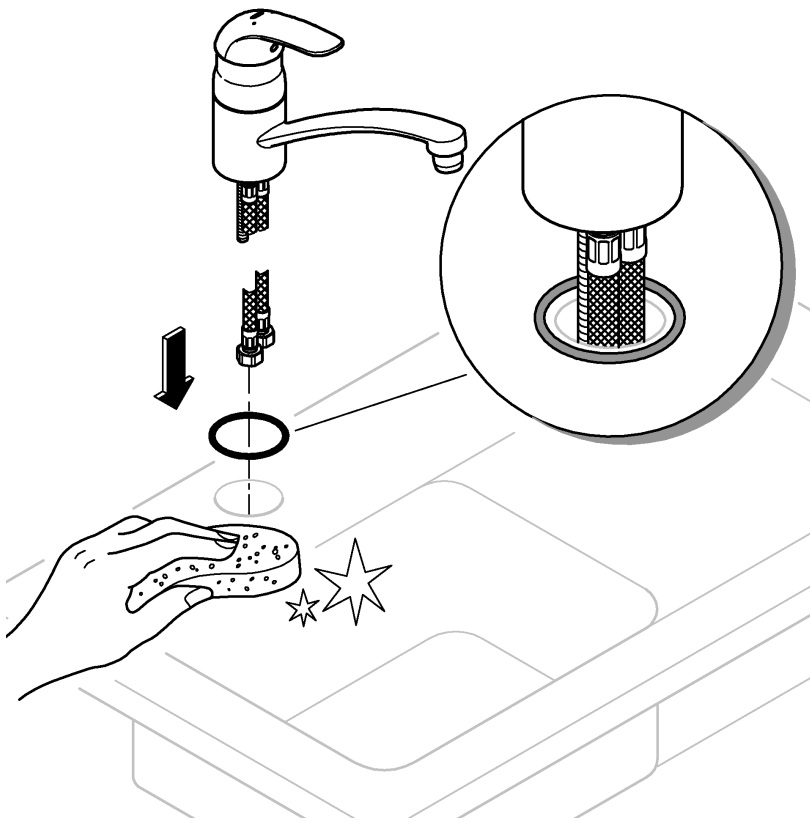

DIN 1988
DIN EN 806

13mm
*19 017

1

2

3

Pure Freude an Wasser

GROHE
WAVES

D