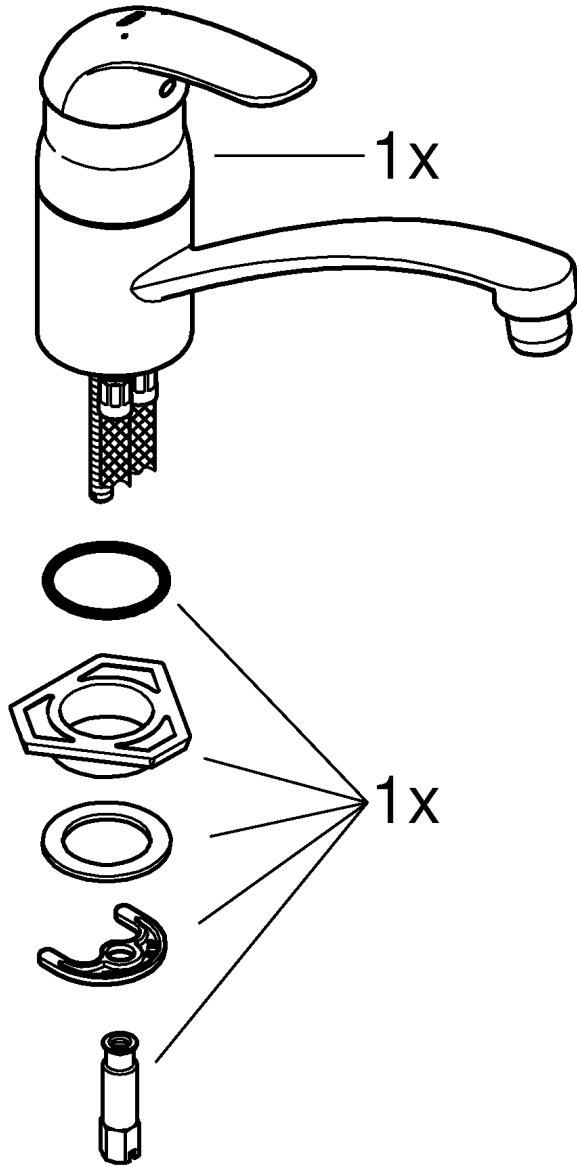

DIN 1988
DIN EN 806

13mm
*19 017

1

2

3

Pure Freude an Wasser

GROHE
WAVES

D