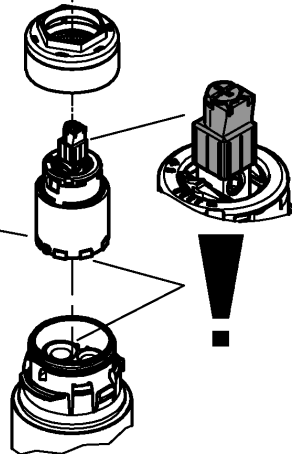

DIN 1988
DIN EN 806

13mm
*19 017

1

2

3

Pure Freude an Wasser

GROHE
WAVES

D