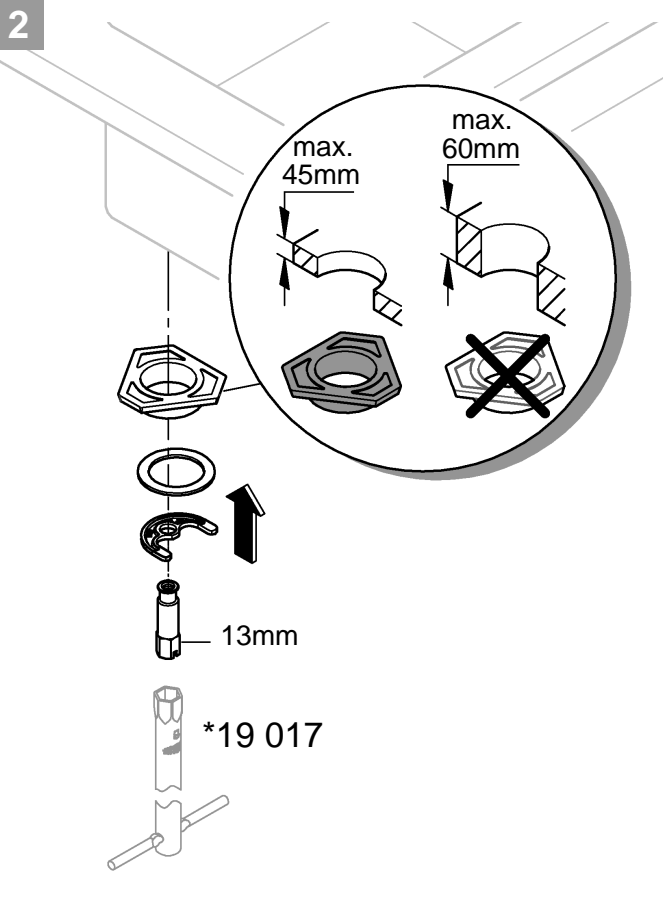

DIN 1988
DIN EN 806

13mm
*19 017

1

2

3

Pure Freude an Wasser

GROHE
WAVES

D