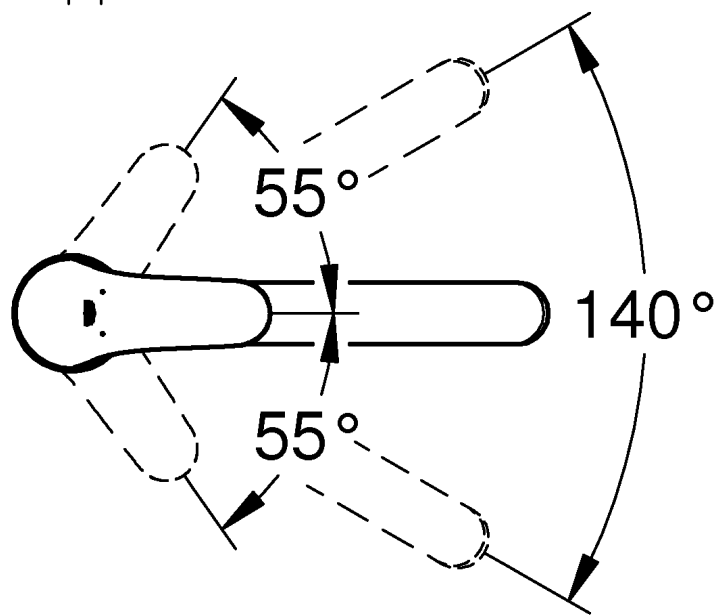

DIN 1988
DIN EN 806

13mm
*19 017

1

2

3

Pure Freude an Wasser

GROHE
WAVES

D