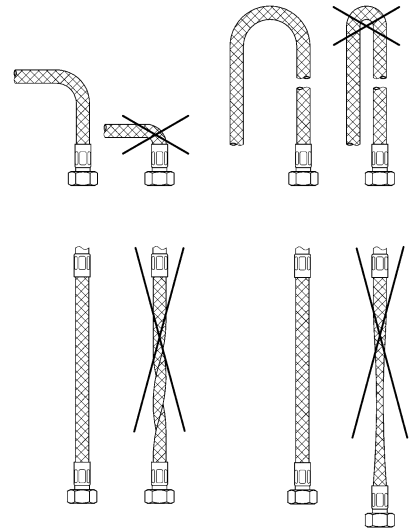

DIN 1988
DIN EN 806

13mm
*19 017

1

2

3

Pure Freude an Wasser

GROHE
WAVES

D