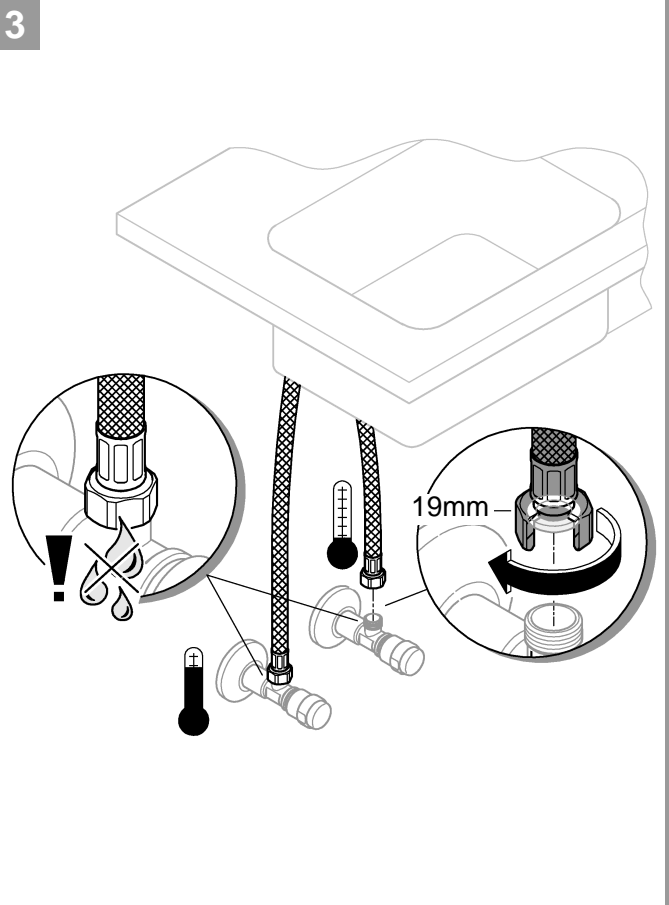

DIN 1988
DIN EN 806

13mm
*19 017

1

2

3

Pure Freude an Wasser

GROHE
WAVES

D