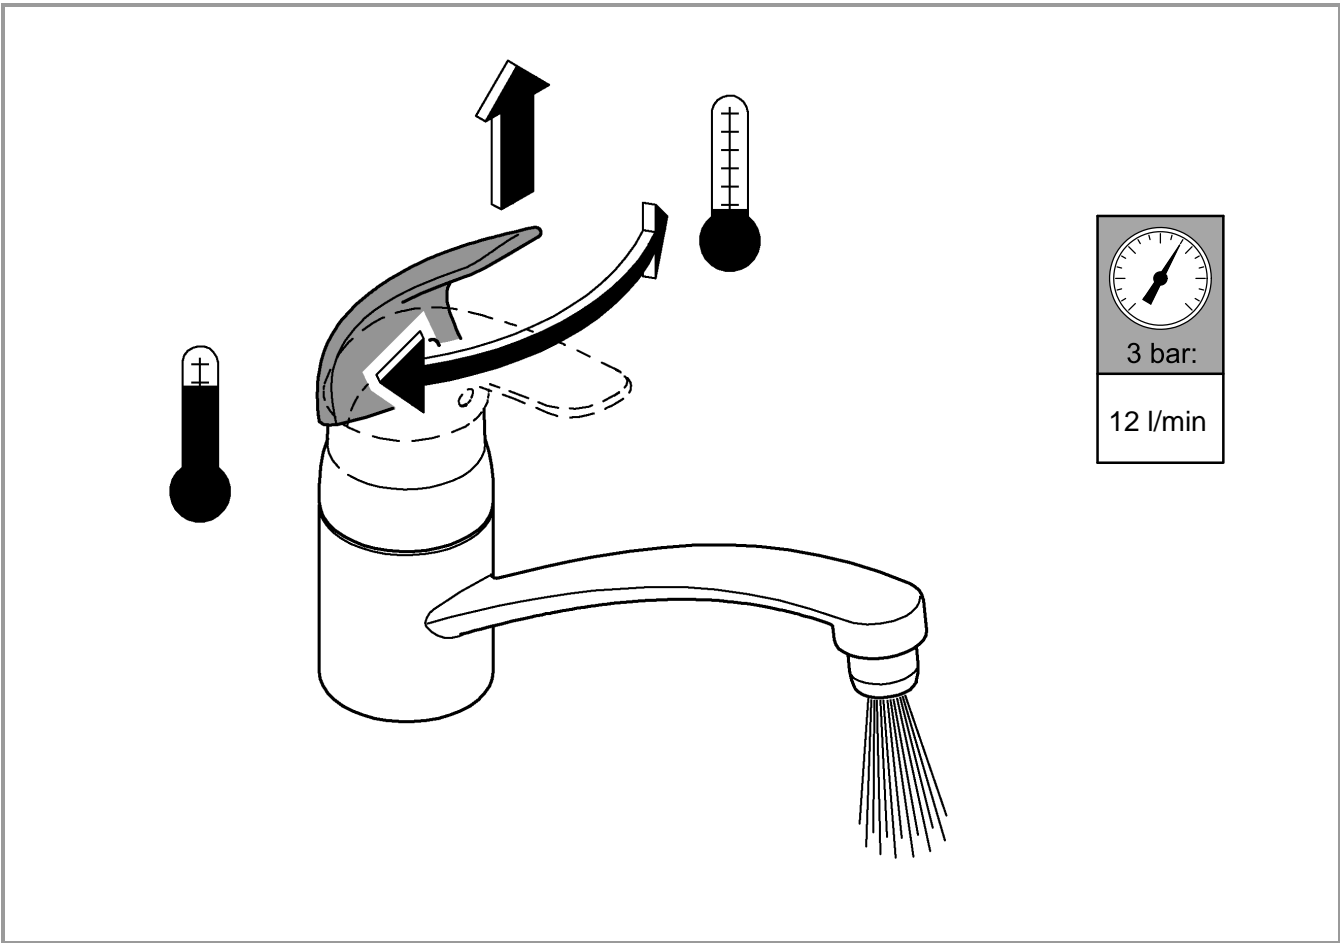

DIN 1988
DIN EN 806

13mm
*19 017

1

2

3

Pure Freude an Wasser

GROHE
WAVES

D