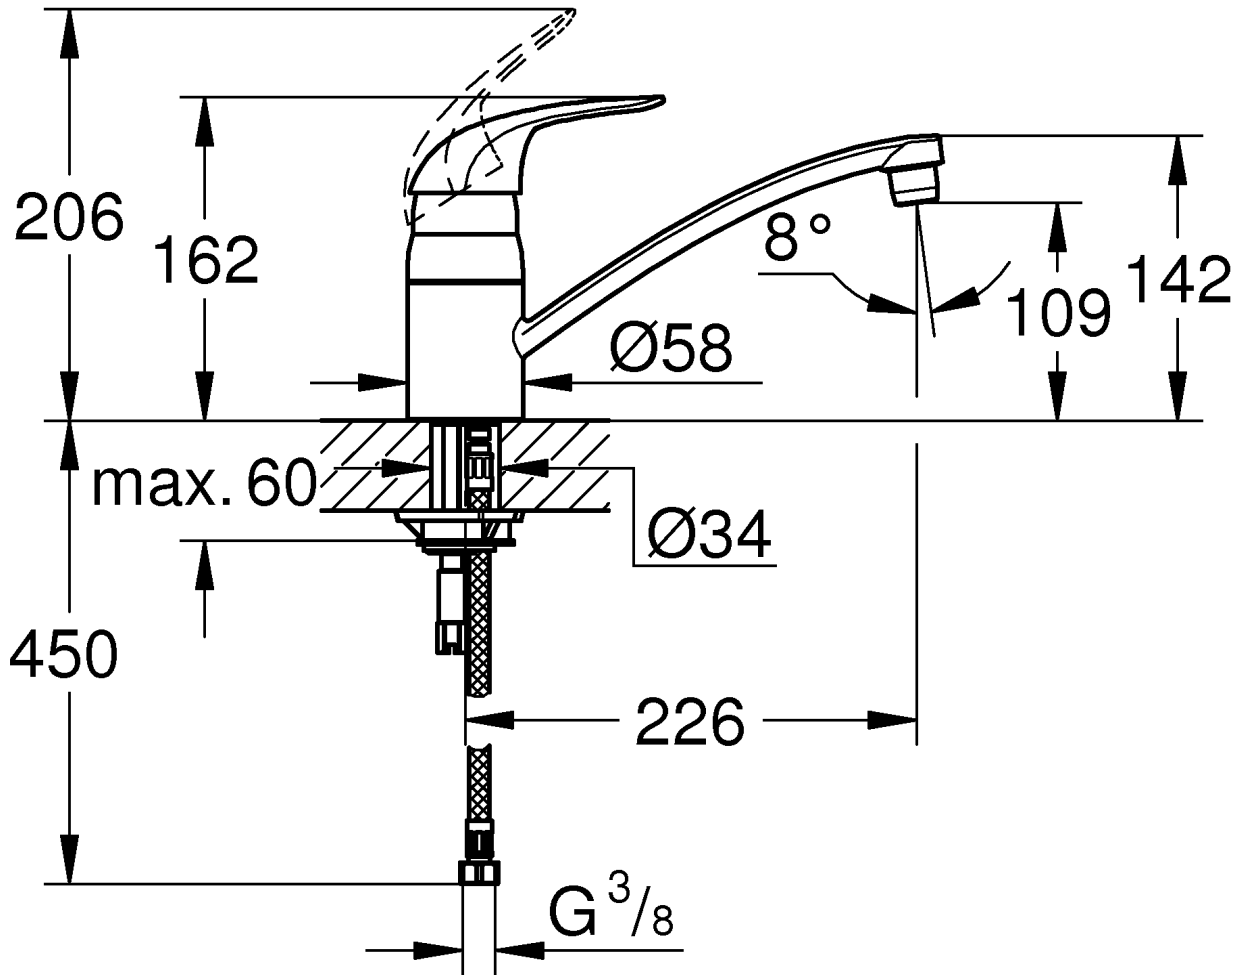

DIN 1988
DIN EN 806

13mm
*19 017

1

2

3

Pure Freude an Wasser

GROHE
WAVES

D