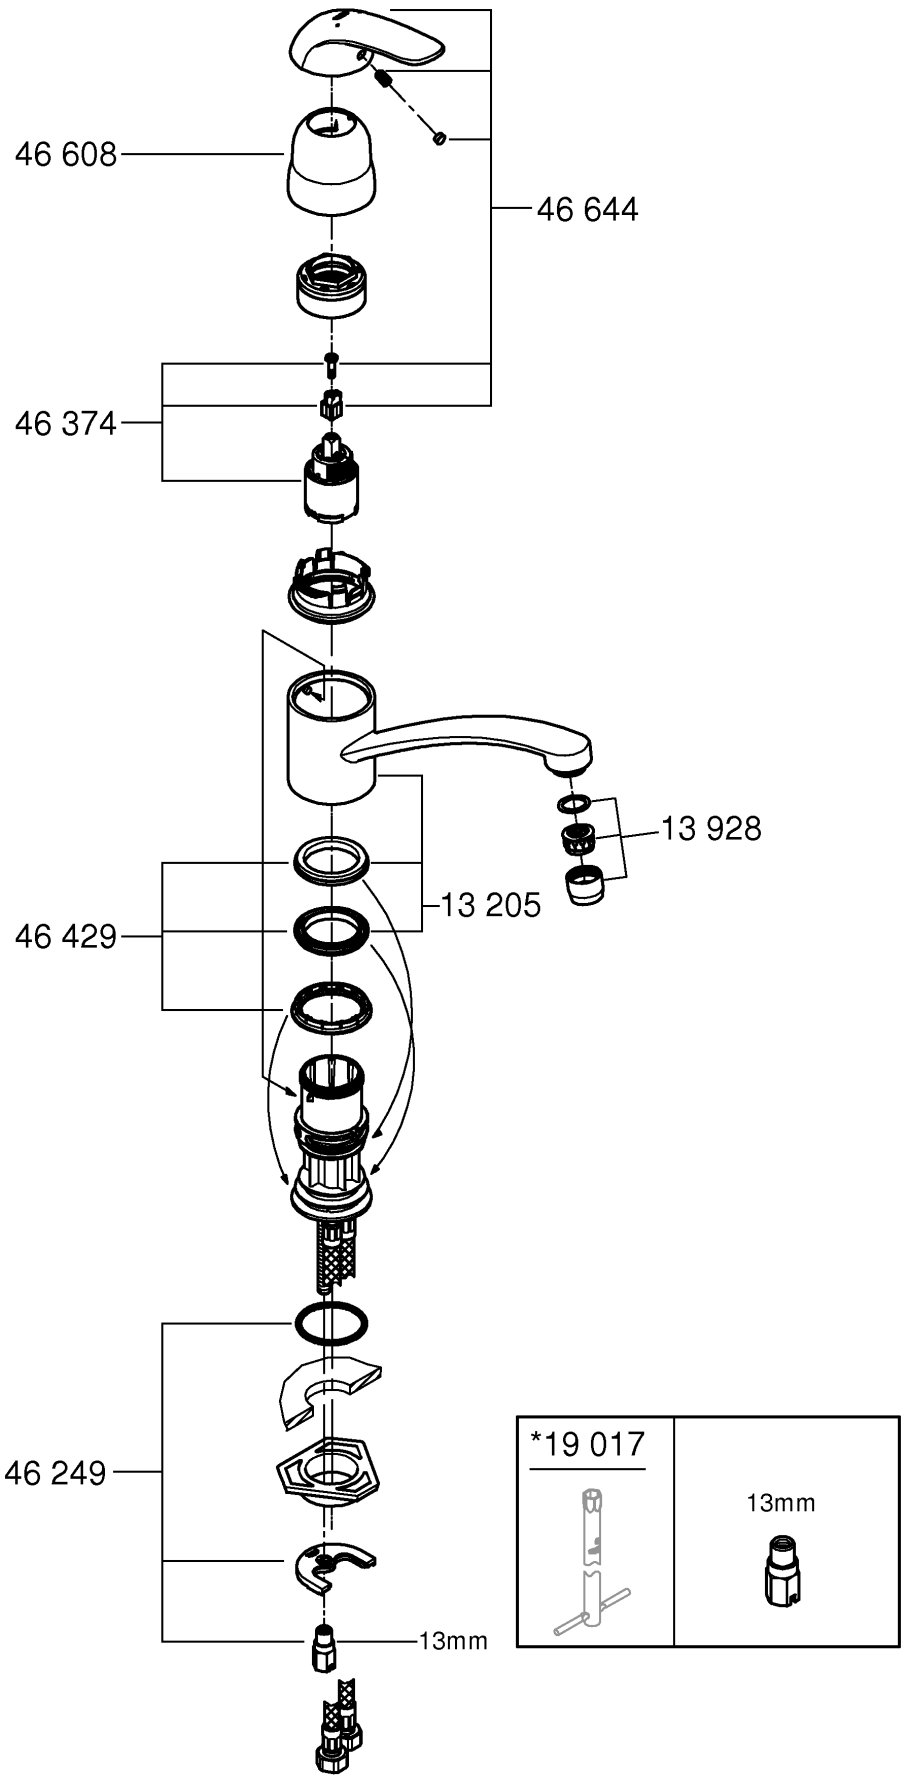

DIN 1988
DIN EN 806

13mm
*19 017

1

2

3

Pure Freude an Wasser

GROHE
WAVES

D