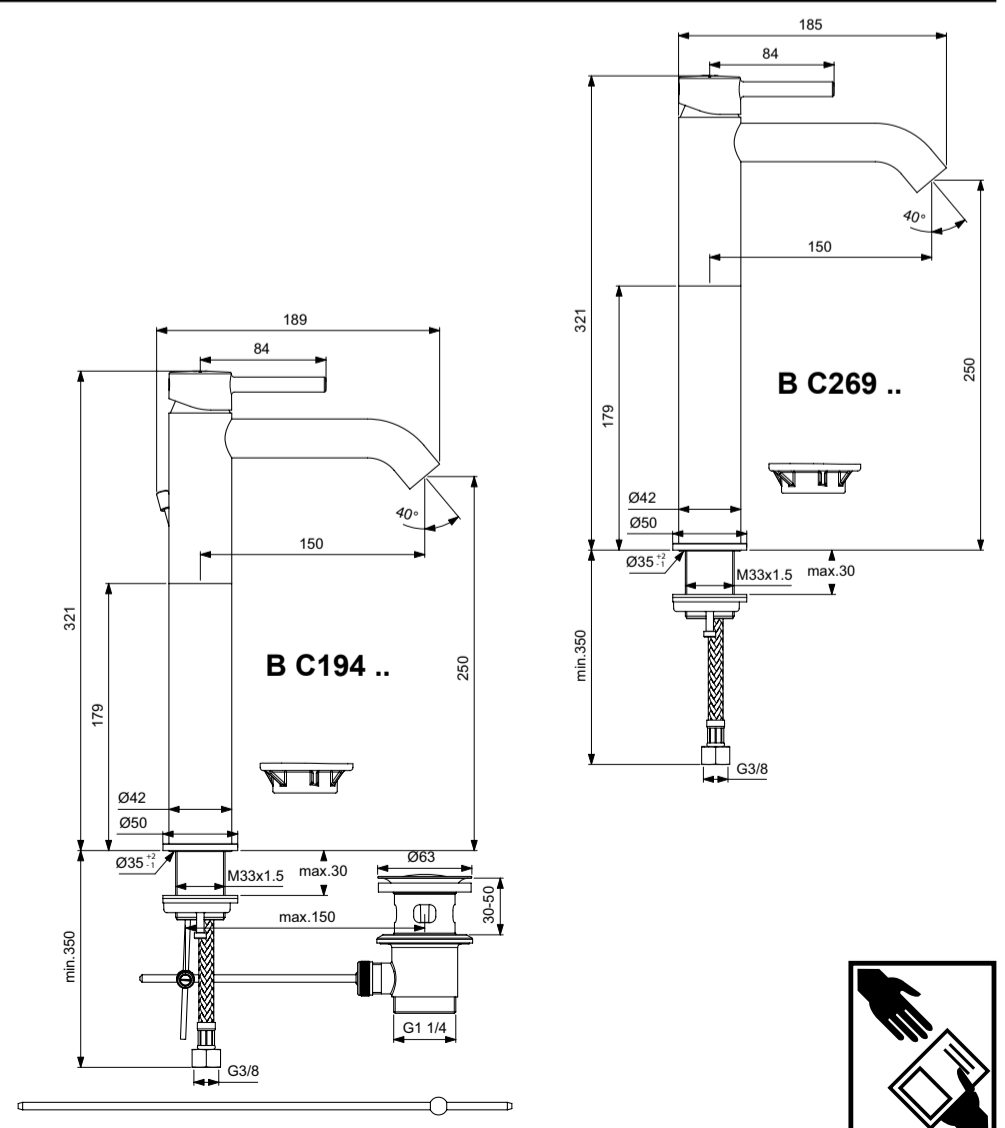

XX = AA, AD,

- 1 - B 961520 XX
- 3 - A 961157 XX
- 4 - B 961473 XX
- 5 - B 961474 NU
- 6 - B 961475 NU
- 9 - B 960889 NU
- 10 - B 960654 NU
- 12 - B 960712 XX
- 13 - A 962574 NU
- 15 - B 960255 NU
- 16 - A 960200 XX
- 17 - A 962991 XX
- 18 - A 960482 NU
- 19 - B 961384 XX

CERALINE

03.2018 / B665802

Ideal Standard International NV
Corporate Village – Gent Building
Da Vincilaan 2
1935 Zaventem
Belgium
<http://www.idealstandardinternational.com>

1 x 190mm
1 x 330mm

	P	bar		MAX. 10		5			Q (3 bar)
	T	°C		MAX. 80		65			l/min
						40			5