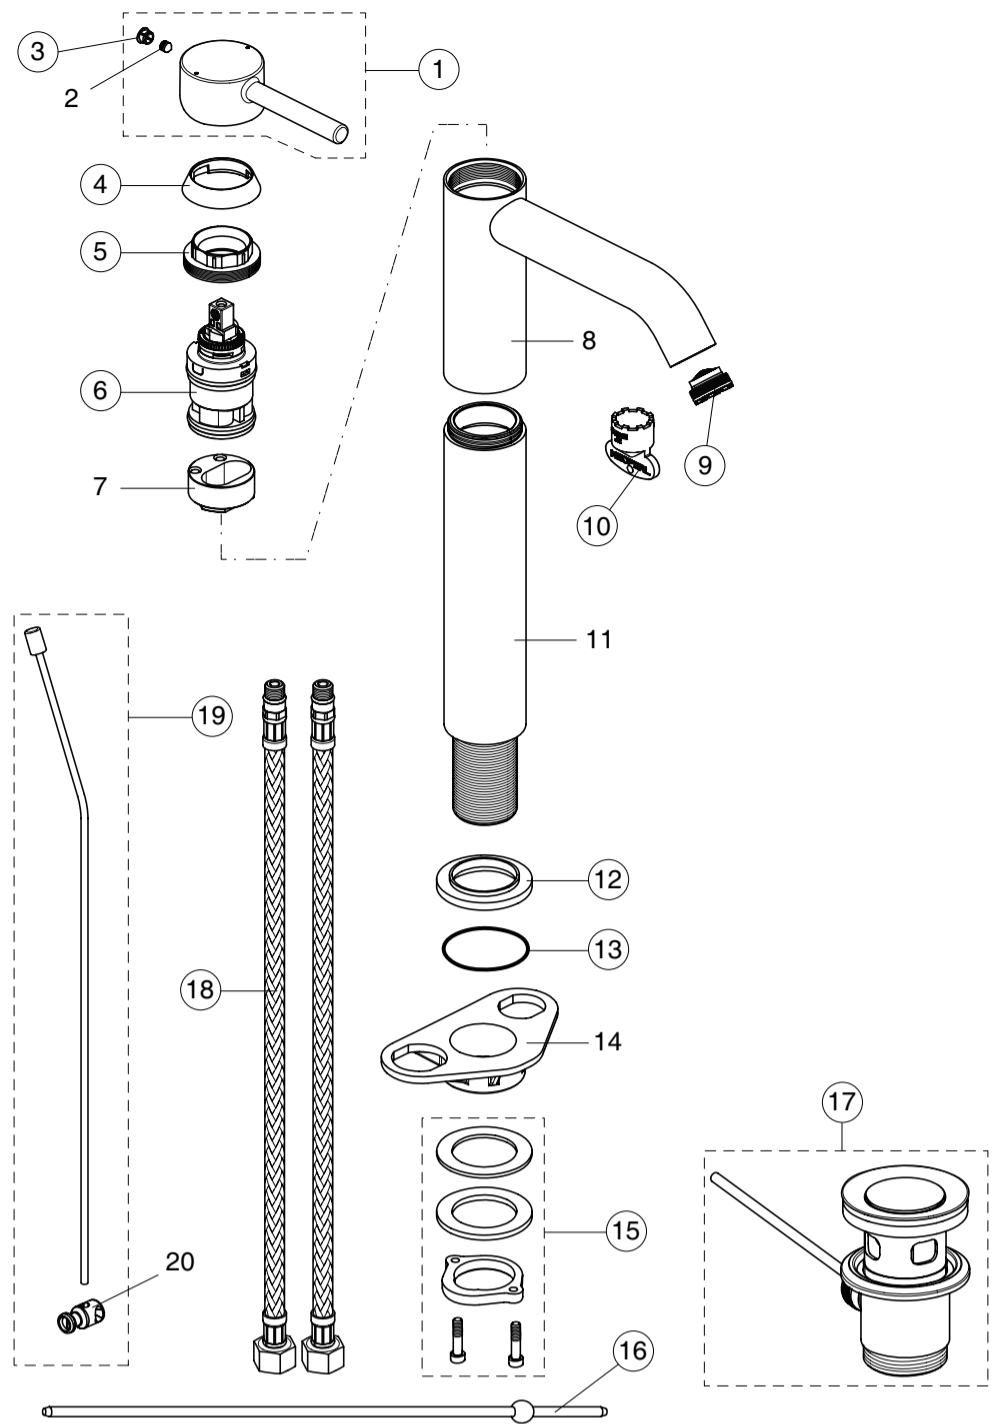

XX = AA, AD,

- 1 - B 961520 XX
- 3 - A 961157 XX
- 4 - B 961473 XX
- 5 - B 961474 NU
- 6 - B 961475 NU
- 9 - B 960889 NU
- 10 - B 960654 NU
- 12 - B 960712 XX
- 13 - A 962574 NU
- 15 - B 960255 NU
- 16 - A 960200 XX
- 17 - A 962991 XX
- 18 - A 960482 NU
- 19 - B 961384 XX

CERALINE

03.2018 / B665802

Ideal Standard International NV
Corporate Village – Gent Building
Da Vincilaan 2
1935 Zaventem
Belgium
<http://www.idealstandardinternational.com>

1 x 190mm
1 x 330mm

	P	bar		MAX. 10		5			Q (3 bar)
	T	°C		MAX. 80		65			l/min
						40			5