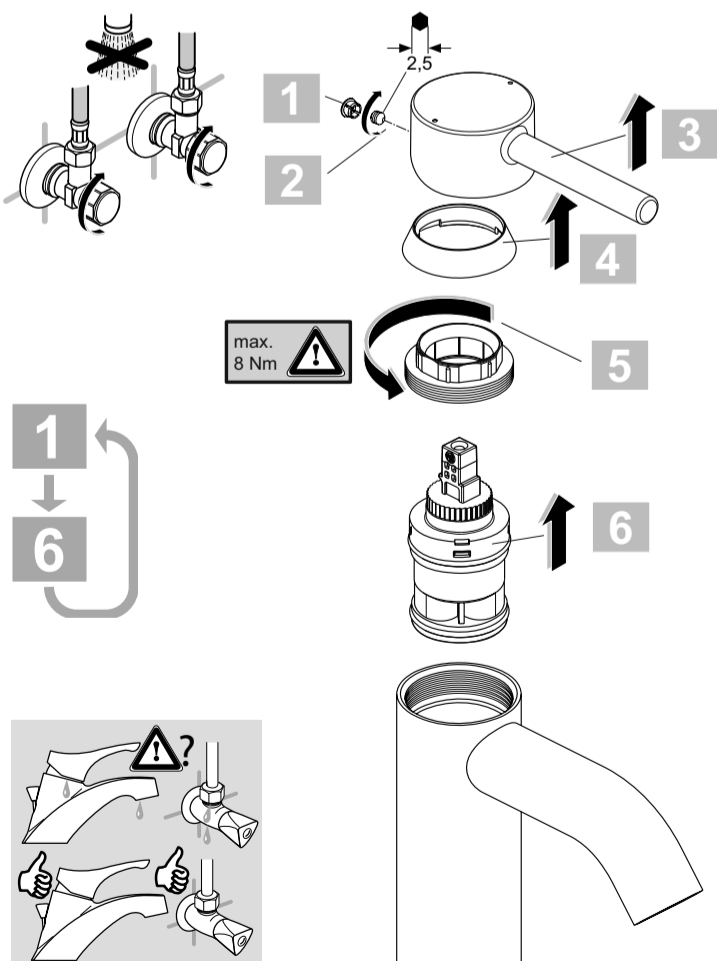

Ordering spares / Ersatzteil - Regelung / Pièces de rechange / Parti di ricambio / Lista de recambios / Onderdelen bestellen (NL/B) / Κωδικοί Ανταλλακτικών / Bestilling af reservedele / Beställning av reservdelar / Bestilling av reservedeler / Резервни части / Запчасти / Części zapasowe / Piese de schimb / Rendelhető alkatrészek / Запасні частини / Резервни делови / Резервни делови / Atsarginių dalių / Tellitavad varuosad / Rezerves daļas / Náhradní díly / Náhradné diely / Yedek parça siparişi / Nadomestni deli

XX = AA, AD,

- 1 - B 961520 XX
- 3 - A 961157 XX
- 4 - B 961473 XX
- 5 - B 961474 NU
- 6 - B 961475 NU
- 9 - B 960889 NU
- 10 - B 960654 NU
- 12 - B 960712 XX
- 13 - A 962574 NU
- 15 - B 960255 NU
- 16 - A 960200 XX
- 17 - A 962991 XX
- 18 - A 960482 NU
- 19 - B 961384 XX

CERALINE

03.2018 / B665802

Ideal Standard International NV
Corporate Village – Gent Building
Da Vincilaan 2
1935 Zaventem
Belgium
<http://www.idealstandardinternational.com>

1 x 190mm
1 x 330mm

	P	bar		MAX. 10		5			Q (3 bar)
	T	°C		MAX. 80		65			l/min
						40			5